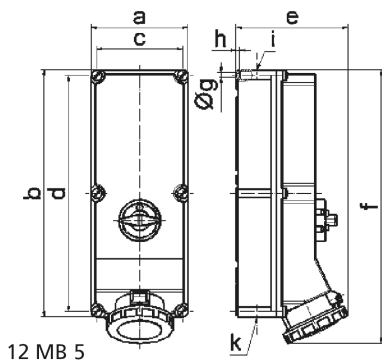

Настенная розетка с выключателем и блокировкой - Размер корпуса 460x180

Описание изделия	
№ арт. BALS	16621
Код EAN	4024941166218
Группа продукции	Настенная розетка TE с выключателем и блокировкой
Сила тока	125 A
Кол-во полюсов	4-пол.
Расположение фаз	3 фазы+PE
Положение заземляющего контакта	6 ч
	от 380 до 415 В
Частота	50 и 60 Гц

Описание изделия	
Степень защиты	IP67
Маркировочный цвет	красный
Цвет прибора	Откид. крышка красная RAL 3000, Байон. кольцо серый RAL 7035, Винты корпуса серый RAL 7035, Низ корпуса серый RAL 7035, Верх корпуса серый RAL 7035, Перекл.рукоятка серый RAL 7035
Соединение	Винтовые столбчатые клеммы с контактом Kontex
Макс. поперечное сечение кабеля	70,0 мм ²
Кабельный ввод	1xM40 сверху, 1xM50/M40 снизу
Высота прибора, мм	512mm
Ширина прибора, мм	180mm
Глубина прибора, мм	210mm
Размер корпуса	460x180 мм (ВxШ)
Материал корпуса	Поликарбонат
Контакты	Контактная подложка из термостойкого материала, Контакты из никелированной латуни

прочие технические характеристики	
	1 открытый кабельный ввод сверху, 2 открытых кабельных ввода снизу
	В положении 0 запирается на макс. 4 навесных замка с диаметром дужки до 7 мм

Логистика	
Масса одного изделия	3.725 кг / null
Тип упаковки	null

Логистика	
Кол-во в упаковке	1 ST
Код EAN	4024941166218
Длина	560 mm
Ширина	215 mm
Высота	260 mm
Масса	4,187 kg
Объем	26 400 ccm

Ampere	125	125	125			
Polzahl	3	4	5			
a	180,0	180,0	180,0			
b	460,0	460,0	460,0			
c	160,0	160,0	160,0			
d	440,0	440,0	440,0			
e	208,0	208,0	208,0			
f	510,0	510,0	510,0			
g ø	8,3	8,3	8,3			
h	6,5	6,5	6,5			
i	M40	M40	M40			
k	M40/50	M40/50	M40/50			