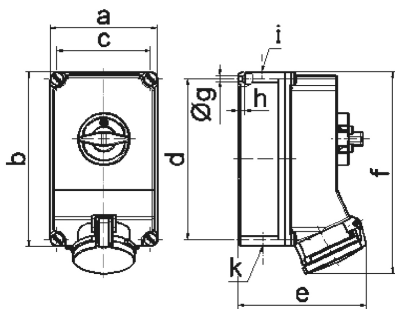

Настенная розетка с выключателем и блокировкой - Размер корпуса 260x160

Описание изделия	
№ арт. BALS	16721
Код EAN	4024941167215
Группа продукции	Настенная розетка TE с выключателем и блокировкой
Сила тока	63 A
Кол-во полюсов	5-пол.
Расположение фаз	3 фазы+N+PE
Положение заземляющего контакта	7 ч
	от 277/480 до 288/500 В
Частота	50 и 60 Гц

Описание изделия	
Степень защиты	IP44
Маркировочный цвет	черный
Цвет прибора	Откидная крышка черная RAL9005, Винты корпуса серый RAL 7035, Низ корпуса серый RAL 7035, Верх корпуса серый RAL 7035, Перекл.рукоятка серый RAL 7035
Соединение	Винтовые столбчатые клеммы с контактом Kontex
Макс. поперечное сечение кабеля	25,0 мм ²
Кабельный ввод	1xM40 сверху, 1xM40/M32 снизу
Высота прибора, мм	303mm
Ширина прибора, мм	160mm
Глубина прибора, мм	185mm
Размер корпуса	260x160 мм (ВxШ)
Материал корпуса	Поликарбонат
Контакты	Контактная подложка из полиамида, Контакты из никелированной латуни

прочие технические характеристики	
	1 открытый кабельный ввод сверху, 2 открытых кабельных ввода снизу
	В положении 0 запирается на макс. 4 навесных замка с диаметром дужки до 7 мм

Логистика	
Масса одного изделия	2.35 кг / null
Тип упаковки	null

Логистика	
Кол-во в упаковке	1 ST
Код EAN	4024941167215
Длина	325 mm
Ширина	217 mm
Высота	210 mm
Масса	2,566 kg
Объем	13 588,4 ccm

Ampere	63	63	63			
Polzahl	3	4	5			
a	160,0	160,0	160,0			
b	260,0	260,0	260,0			
c	140,0	140,0	140,0			
d	240,0	240,0	240,0			
e	184,0	184,0	184,0			
f	302,0	302,0	302,0			
g ø	8,1	8,1	8,1			
h	10,0	10,0	10,0			
i	M40	M40	M40			
k	M32/40	M32/40	M32/40			