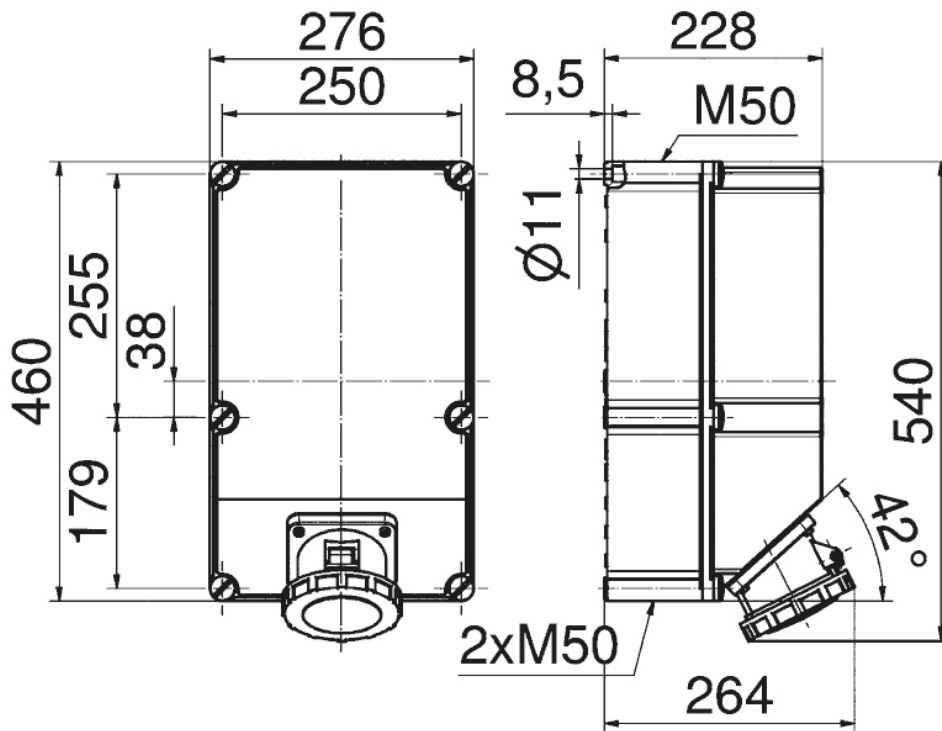

Настенная розетка с выключателем и блокировкой - с блокировкой пилотного контакта, размер корпуса 460x276

Описание изделия	
№ арт. BALS	1674
Код EAN	4024941016742
Группа продукции	Настенная розетка TE с выключателем и блокировкой
Сила тока	125 A
Кол-во полюсов	4-пол.
Расположение фаз	3 фазы+PE
Положение заземляющего контакта	6 ч
	от 380 до 415 В
Частота	50 и 60 Гц

Описание изделия	
Степень защиты	IP67
Маркировочный цвет	красный
Цвет прибора	Откид. крышка красная RAL 3000, Байон. кольцо серый RAL 7035, Низ корпуса серый RAL 7035, Верх корпуса серый RAL 7035
Соединение	Винтовые столбчатые клеммы с контактом Kontex
Макс. поперечное сечение кабеля	70,0 мм ²
Кабельный ввод	null
Высота прибора, мм	502mm
Ширина прибора, мм	276mm
Глубина прибора, мм	264mm
Размер корпуса	460x276 мм (ВxШ)
Материал корпуса	Полиэстер
Контакты	Контактная подложка из термостойкого материала, Контакты из никелированной латуни

Логистика	
Масса одного изделия	9.744 кг / null
Тип упаковки	null

Логистика	
Кол-во в упаковке	1 ST
Код EAN	4024941016742
Длина	610 mm
Ширина	410 mm
Высота	430 mm
Масса	10,85 kg
Объем	98 400 ccm

30 MB 104