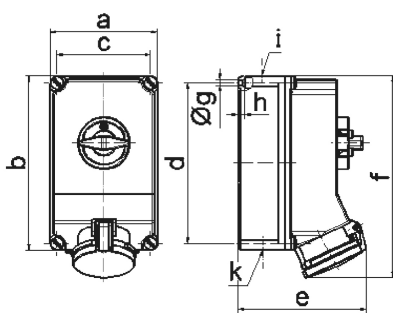

Настенная розетка с выключателем и блокировкой - Размер корпуса 260x160

Описание изделия	
№ арт. BALS	16827
Код EAN	4024941168274
Группа продукции	Настенная розетка TE с выключателем и блокировкой
Сила тока	63 A
Кол-во полюсов	4-пол.
Расположение фаз	3 фазы+PE
Положение заземляющего контакта	7 ч
	от 480 до 500 В
Частота	50 и 60 Гц

Описание изделия	
Степень защиты	IP44
Маркировочный цвет	черный
Цвет прибора	Откидная крышка черная RAL9005, Винты корпуса серый RAL 7035, Низ корпуса серый RAL 7035, Верх корпуса серый RAL 7035, Перекл.рукоятка серый RAL 7035
Соединение	Винтовые столбчатые клеммы с контактом Kontex
Макс. поперечное сечение кабеля	25,0 мм <sup>2</sup>
Кабельный ввод	1xM40 сверху, 1xM40/M32 снизу
Высота прибора, мм	303mm
Ширина прибора, мм	160mm
Глубина прибора, мм	185mm
Размер корпуса	260x160 мм (ВxШ)
Материал корпуса	Поликарбонат
Контакты	Контактная подложка из термостойкого материала, Контакты из никелированной латуни

прочие технические характеристики	
	1 открытый кабельный ввод сверху, 2 открытых кабельных ввода снизу
	В положении 0 запирается на макс. 4 навесных замка с диаметром дужки до 7 мм

Логистика	
Масса одного изделия	2.145 кг / null
Тип упаковки	null

Логистика	
Кол-во в упаковке	1 ST
Код EAN	4024941168274
Длина	325 mm
Ширина	217 mm
Высота	210 mm
Масса	2,361 kg
Объем	13 588,4 ccm

Ampere	63	63	63			
Polzahl	3	4	5			
a	160,0	160,0	160,0			
b	260,0	260,0	260,0			
c	140,0	140,0	140,0			
d	240,0	240,0	240,0			
e	184,0	184,0	184,0			
f	302,0	302,0	302,0			
g ø	8,1	8,1	8,1			
h	10,0	10,0	10,0			
i	M40	M40	M40			
k	M32/40	M32/40	M32/40			