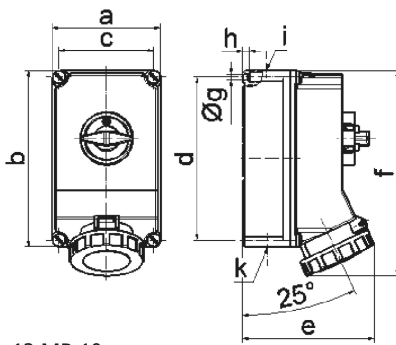

Настенная розетка с выключателем и блокировкой - Размер корпуса 260x160

Описание изделия	
№ арт. BALS	16828
Код EAN	4024941168281
Группа продукции	Настенная розетка TE с выключателем и блокировкой
Сила тока	63 A
Кол-во полюсов	4-пол.
Расположение фаз	3 фазы+PE
Положение заземляющего контакта	7 ч
	от 480 до 500 В
Частота	50 и 60 Гц

Описание изделия	
Степень защиты	IP67
Маркировочный цвет	черный
Цвет прибора	Откидная крышка черная RAL9005, Байон. кольцо серый RAL 7035, Винты корпуса серый RAL 7035, Низ корпуса серый RAL 7035, Верх корпуса серый RAL 7035, Перекл.рукоятка серый RAL 7035
Соединение	Винтовые столбчатые клеммы с контактом Kontex
Макс. поперечное сечение кабеля	25,0 мм ²
Кабельный ввод	1xM40 сверху, 1xM40/M32 снизу
Высота прибора, мм	304mm
Ширина прибора, мм	160mm
Глубина прибора, мм	195mm
Размер корпуса	260x160 мм (ВxШ)
Материал корпуса	Поликарбонат
Контакты	Контактная подложка из термостойкого материала, Контакты из никелированной латуни

прочие технические характеристики	
	1 открытый кабельный ввод сверху, 2 открытых кабельных ввода снизу
	В положении 0 запирается на макс. 4 навесных замка с диаметром дужки до 7 мм

Логистика	
Масса одного изделия	2.2 кг / null
Тип упаковки	null

Логистика	
Кол-во в упаковке	1 ST
Код EAN	4024941168281
Длина	325 mm
Ширина	217 mm
Высота	210 mm
Масса	2,416 kg
Объем	13 588,4 ccm

Ampere	63	63	63				
Polzahl	3	4	5				
a	160,0	160,0	160,0				
b	260,0	260,0	260,0				
c	140,0	140,0	140,0				
d	240,0	240,0	240,0				
e	195,0	195,0	195,0				
f	304,0	304,0	304,0				
g ø	8,1	8,1	8,1				
h	10,0	10,0	10,0				
i	M40	M40	M40				
k	M32/40	M32/40	M32/40				