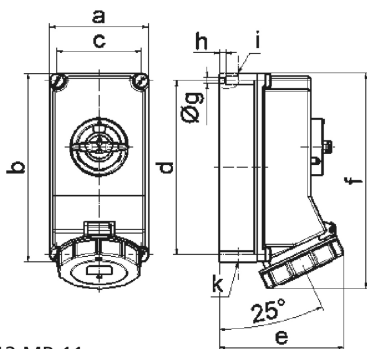

Настенная розетка с выключателем и блокировкой - Размер корпуса 225x118

Описание изделия	
№ арт. BALS	16875
Код EAN	4024941168755
Группа продукции	Настенная розетка TE с выключателем и блокировкой
Сила тока	32 A
Кол-во полюсов	4-пол.
Расположение фаз	3 фазы+PE
Положение заземляющего контакта	9 ч
	от 200 до 250 В
Частота	50 и 60 Гц

Описание изделия	
Степень защиты	IP67
Маркировочный цвет	синий
Цвет прибора	Откидная крышка синяя RAL 5015, Байон. кольцо серый RAL 7035, Винты корпуса серый RAL 7035, Низ корпуса серый RAL 7035, Верх корпуса серый RAL 7035, Перекл.рукоятка серый RAL 7035
Соединение	безвинтовые туннельные пружинные клеммы с контактом Kontex
Макс. поперечное сечение кабеля	10,0 мм ²
Кабельный ввод	2xM25 сверху, 2xM25 снизу
Высота прибора, мм	260mm
Ширина прибора, мм	118mm
Глубина прибора, мм	144mm
Размер корпуса	225x118 мм (ВxШ)
Материал корпуса	Поликарбонат
Контакты	Контактная подложка из полиамида, Контакты из никелированной латуни

прочие технические характеристики	
	1 открытый кабельный ввод сверху, 1 закрытый кабельный ввод сверху, 2 закрытых кабельных ввода снизу
	В положении 0 запирается на макс. 3 навесных замка с диаметром дужки до 7 мм

Логистика	
Масса одного изделия	1.24 кг / null

Логистика	
Тип упаковки	null
Кол-во в упаковке	1 ST
Код EAN	4024941168755
Длина	275 mm
Ширина	175 mm
Высота	137 mm
Масса	1,365 kg
Объем	5 737,5 ccm

Ampere Polzahl	16 4	16 5	32 3	32 4	32 5
a	118,0	118,0	118,0	118,0	118,0
b	225,0	225,0	225,0	225,0	225,0
c	101,0	101,0	101,0	101,0	101,0
d	208,0	208,0	208,0	208,0	208,0
e	127,0	134,0	143,0	143,0	149,0
f	245,0	245,0	255,0	255,0	255,0
g ø	6,5	6,5	6,5	6,5	6,5
h	8,0	8,0	8,0	8,0	8,0
i	2 x M25	2 x M25	2 x M25	2 x M25	2 x M25
k	2 x M25	2 x M25	2 x M25	2 x M25	2 x M25