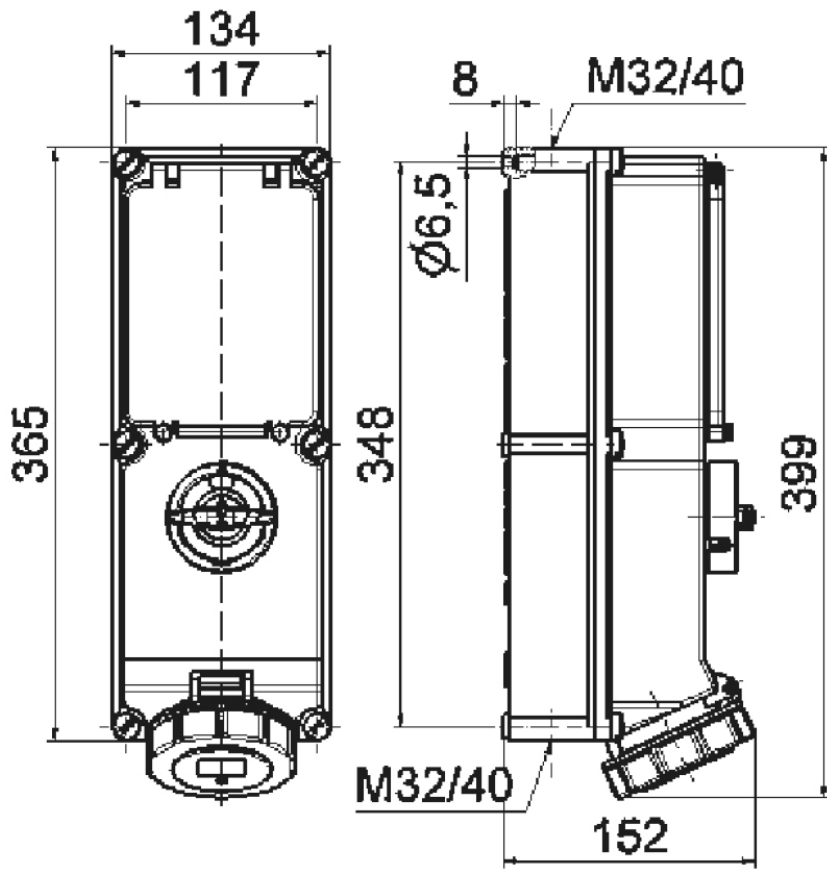

Настенная розетка с выключателем, блокировкой и предохранителем - для контейнера, размер корпуса 365x134

Описание изделия	
№ арт. BALS	17026
Код EAN	4024941170260
Группа продукции	Настенная розетка с выключателем, блокировкой и предохранителем
Сила тока	32 А
Кол-во полюсов	4-пол.
Расположение фаз	3 фазы+РЕ
Положение заземляющего контакта	3 ч
	380 В (50 Гц) и 440 В (60 Гц) (только рефрижераторные контейнеры)
Частота	50 и 60 Гц

Описание изделия	
Степень защиты	IP67
Маркировочный цвет	красный
Цвет прибора	Откид. крышка красная RAL 3000, Низ корпуса серый RAL 7035, Верх корпуса серый RAL 7035, Винты корпуса серый RAL 7035, Перекл.рукоятка серый RAL 7035, Окно управления дымчатый топаз, Байон. кольцо серый RAL 7035
Соединение	безвинтовые туннельные пружинные клеммы с контактом Kontex
Макс. поперечное сечение кабеля	10,0 мм <sup>2</sup>
Кабельный ввод	1xM40/M32 верх, 1xM40/M32 низ
Высота прибора, мм	400mm
Ширина прибора, мм	134mm
Глубина прибора, мм	154mm
Размер корпуса	365x134 мм (ВxШ)
Материал корпуса	Поликарбонат
Контакты	Контакты из никелированной латуни, Контактная подложка из полиамида

прочие технические характеристики	
	2 открытых кабельных ввода сверху, 2 открытых кабельных ввода снизу
	В положении 0 запирается на макс. 3 навесных замка с диаметром дужки до 7 мм
	Под окном управления расположена горизонтальная рейка DIN шириной 6 HP, В нижней части устройства имеется рейка DIN

Логистика	
Масса одного изделия	2.156 кг / null
Тип упаковки	null
Кол-во в упаковке	1 ST
Код EAN	4024941170260
Длина	387 mm
Ширина	222 mm
Высота	150 mm
Масса	2,349 kg
Объем	11 029,5 ccm

12 MB 26