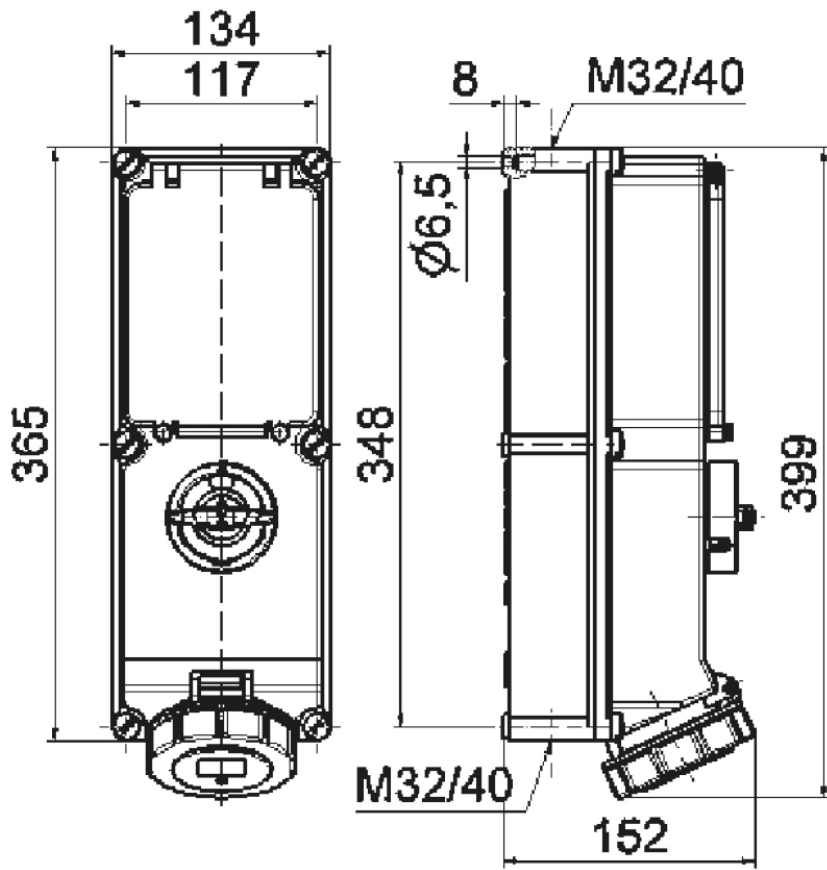

Настенная розетка с выключателем, блокировкой и предохранителем - для контейнера, размер корпуса 365x134

Описание изделия	
№ арт. BALS	17026
Код EAN	4024941170260
Группа продукции	Настенная розетка с выключателем, блокировкой и предохранителем
Сила тока	32 А
Кол-во полюсов	4-пол.
Расположение фаз	3 фазы+РЕ
Положение заземляющего контакта	3 ч
	380 В (50 Гц) и 440 В (60 Гц) (только рефрижераторные контейнеры)
Частота	50 и 60 Гц

Описание изделия	
Степень защиты	IP67
Маркировочный цвет	красный
Цвет прибора	Окно управления дымчатый топаз, Откид. крышка красная RAL 3000, Байон. кольцо серый RAL 7035, Винты корпуса серый RAL 7035, Низ корпуса серый RAL 7035, Верх корпуса серый RAL 7035, Перекл.рукоятка серый RAL 7035
Соединение	безвинтовые туннельные пружинные клеммы с контактом Kontex
Макс. поперечное сечение кабеля	10,0 мм ²
Кабельный ввод	1xM40/M32 верх, 1xM40/M32 низ
Высота прибора, мм	400mm
Ширина прибора, мм	134mm
Глубина прибора, мм	154mm
Размер корпуса	365x134 мм (ВxШ)
Материал корпуса	Поликарбонат
Контакты	Контактная подложка из полиамида, Контакты из никелированной латуни

прочие технические характеристики	
	2 открытых кабельных ввода сверху, 2 открытых кабельных ввода снизу
	В положении 0 запирается на макс. 3 навесных замка с диаметром дужки до 7 мм
	В нижней части устройства имеется рейка DIN, Под окном управления расположена горизонтальная рейка DIN шириной 6 НР

Логистика	
Масса одного изделия	2.156 кг / null
Тип упаковки	null
Кол-во в упаковке	1 ST
Код EAN	4024941170260
Длина	387 mm
Ширина	222 mm
Высота	150 mm
Масса	2,349 kg
Объем	11 029,5 ccm

12 MB 26