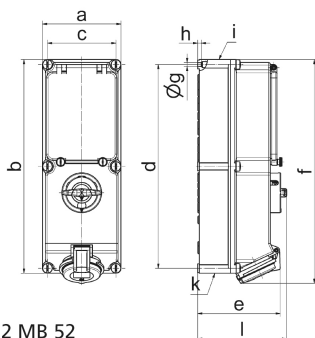

Настенная розетка с выключателем, блокировкой и предохранителем - с цоколем предохранителя D0, размер корпуса 365x134

Описание изделия	
№ арт. BALS	17040
Код EAN	4024941170406
Группа продукции	Настенная розетка с выключателем, блокировкой и предохранителем
Сила тока	32 А
Кол-во полюсов	4-пол.
Расположение фаз	3 фазы+РЕ
Положение заземляющего контакта	9 ч
	от 200 до 250 В
Частота	50 и 60 Гц

Описание изделия	
Степень защиты	IP44
Маркировочный цвет	синий
Цвет прибора	Окно управления дымчатый топаз, Откидная крышка синяя RAL 5015, Винты корпуса серый RAL 7035, Низ корпуса серый RAL 7035, Верх корпуса серый RAL 7035, Перекл.рукоятка серый RAL 7035
Соединение	безвинтовые туннельные пружинные клеммы с контактом Kontex
Макс. поперечное сечение кабеля	10,0 мм <sup>2</sup>
Кабельный ввод	1xM40/M32 верх, 1xM40/M32 низ
Высота прибора, мм	391mm
Ширина прибора, мм	134mm
Глубина прибора, мм	153mm
Размер корпуса	365x134 мм (ВxШ)
Материал корпуса	Поликарбонат
Контакты	Контактная подложка из термостойкого материала, Контакты из никелированной латуни

Логистика	
Масса одного изделия	0.0 кг / null
Тип упаковки	null
Кол-во в упаковке	1 ST
Код EAN	4024941170406
Длина	387 mm
Ширина	222 mm
Высота	150 mm
Масса	0,193 kg
Объем	11 029,5 ccm

12 MB 52

Ampere Polzahl	16 3	16 4	16 5	32 3	32 4	32 5
a	134,0	134,0	134,0	134,0	134,0	134,0
b	365,0	365,0	365,0	365,0	365,0	365,0
c	117,0	117,0	117,0	117,0	117,0	117,0
d	348,0	348,0	348,0	348,0	348,0	348,0
e	129,0	135,0	141,0	146,0	146,0	152,0
f	384,0	382,0	382,0	391,0	391,0	391,0
g ø	6,5	6,5	6,5	6,5	6,5	6,5
h	8,0	8,0	8,0	8,0	8,0	8,0
i	M25/20	M32/25	M32/25	M40/32	M40/32	M40/32
k	M25/20	M32/25	M32/25	M40/32	M40/32	M40/32
l	156,0	156,0	156,0	156,0	156,0	156,0
Leiter mm <sup>2</sup> min	1,5	1,5	1,5	2,5	2,5	2,5
Leiter mm <sup>2</sup> max	4	4	4	10	10	10