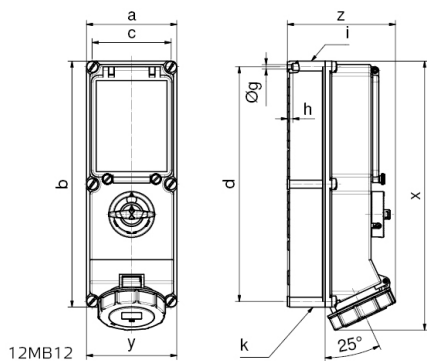

Descripción del artículo	
Frecuencia	50 y 60Hz
Índice de protección	IP67
Color distintivo	azul
Color del equipo	Tapa accionam. cuarzo ahumado, Tapa abatible azul RAL 5015, Anillo bayoneta gris RAL 7035, Tornillos de la carcasa gris RAL 7035, Parte inf carcasa gris RAL7035, Parte sup carcasa gris RAL7035, Palanca de mando gris RAL 7035
Sistema de conexión	sistema de bornes de resorte sin tornillos con bornes de muelle de tracción de jaula con contacto Kontex
Máxima sección transversal del cable	4,0 mm ²
Entrada de cable	1xM32/M25 arriba, 1xM32/M25 abajo
Altura del equipo en mm	390mm
Anchura del equipo en mm	134mm
Profundidad del equipo en mm	153mm
Dimensiones de carcasa	365x134 mm (AlxAn)
Material de la carcasa	Policarbonato
Contactos	El portacontactos es de poliamida, Los contactos son de latón niquelado

Otras características técnicas	
	La entrada de cable está abierta dos veces por arriba y abierta dos veces por abajo
	Bloqueable en la posición 0 para un máx. de 3 candados con un diámetro de la argolla de hasta 7mm
	Debajo de la tapa de accionamiento hay disponible un bloque portafusible D 01 de 3 polos

Datos de logística	
Peso individual	0.0 Kg / null
Tipo de embalaje	null
Cantidad de unidades	1 ST
EAN	4024941170413
Longitud	387 mm
Ancho	222 mm
Altura	150 mm
Peso	0,193 kg
Volumen	11.029,5 ccm

Ampere Poles	16 4	16 5	32 4	32 5	63 4	63 5
a	134	134	134	134	180	180
b	365	365	365	365	460	460
c	117	117	117	117	160	160
d	348	348	348	348	440	440
Øg	6,5	6,5	6,5	6,5	8,3	8,3
h	8	8	8	8	6,5	6,5
i	M32/25	M32/25	M40/32	M40/32	M40	M40
k	M32/25	M32/25	M40/32	M40/32	M40/32	M40/32
x	390	390	400	400	503	503
y	134	134	134	134	180	180
z	153	153	154	161	192	192