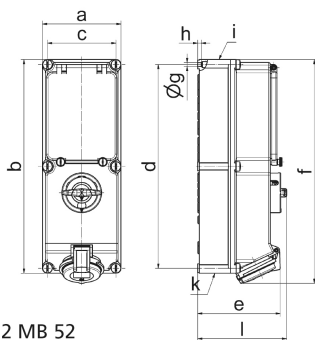

Настенная розетка с выключателем, блокировкой и предохранителем - с цоколем предохранителя D, размер корпуса 365x134

Описание изделия	
№ арт. BALS	17044
Код EAN	4024941170444
Группа продукции	Настенная розетка с выключателем, блокировкой и предохранителем
Сила тока	16 А
Кол-во полюсов	4-пол.
Расположение фаз	3 фазы+РЕ
Положение заземляющего контакта	9 ч
	от 200 до 250 В
Частота	50 и 60 Гц

Описание изделия	
Степень защиты	IP44
Маркировочный цвет	синий
Цвет прибора	Окно управления дымчатый топаз, Откидная крышка синяя RAL 5015, Винты корпуса серый RAL 7035, Низ корпуса серый RAL 7035, Верх корпуса серый RAL 7035, Перекл.рукоятка серый RAL 7035
Соединение	безвинтовые туннельные пружинные клеммы с контактом Kontex
Макс. поперечное сечение кабеля	4,0 мм <sup>2</sup>
Кабельный ввод	1xM32/M25 верх, 1xM32/M25 низ
Высота прибора, мм	384mm
Ширина прибора, мм	134mm
Глубина прибора, мм	153mm
Размер корпуса	365x134 мм (ВxШ)
Материал корпуса	Поликарбонат
Контакты	Контактная подложка из полиамида, Контакты из никелированной латуни

Логистика	
Масса одного изделия	0.0 кг / null
Тип упаковки	null
Кол-во в упаковке	1 ST
Код EAN	4024941170444
Длина	387 mm
Ширина	222 mm
Высота	150 mm
Масса	0,193 kg
Объем	11 029,5 ccm

12 MB 52

Ampere Polzahl	16 3	16 4	16 5	32 3	32 4	32 5
a	134,0	134,0	134,0	134,0	134,0	134,0
b	365,0	365,0	365,0	365,0	365,0	365,0
c	117,0	117,0	117,0	117,0	117,0	117,0
d	348,0	348,0	348,0	348,0	348,0	348,0
e	129,0	135,0	141,0	146,0	146,0	152,0
f	384,0	382,0	382,0	391,0	391,0	391,0
g ø	6,5	6,5	6,5	6,5	6,5	6,5
h	8,0	8,0	8,0	8,0	8,0	8,0
i	M25/20	M32/25	M32/25	M40/32	M40/32	M40/32
k	M25/20	M32/25	M32/25	M40/32	M40/32	M40/32
l	156,0	156,0	156,0	156,0	156,0	156,0
Leiter mm <sup>2</sup> min	1,5	1,5	1,5	2,5	2,5	2,5
Leiter mm <sup>2</sup> max	4	4	4	10	10	10