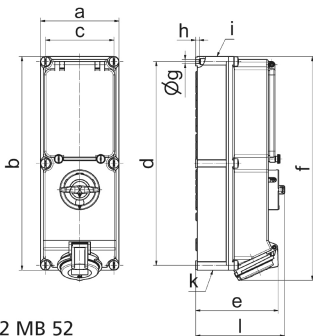

Artikelbeschreibung	
Frequenz	50/60Hz
Schutzart	IP44
Kennfarbe	blau
Gerätefarbe	Betätigungsklappe rauchtropas, Klappdeckel blau RAL 5015, Gehäuseschrauben grau RAL 7035, Gehäuseunterteil grau RAL 7035, Gehäuseoberteil grau RAL 7035, Schalterknebel grau RAL 7035
Anschluss technik	schraublose Federklemmtechnik als Käfigzugfederklemme mit Kontex-Kontakt
Maximaler Leiterquerschnitt	4,0 qmm
Kabeleinführung	1xM32/M25 oben, 1xM32/M25 unten
Geräte-Höhe	384mm
Geräte-Breite	134mm
Geräte-Tiefe	153mm
Gehäusegrösse	365x134 mm (HxB)
Gehäusematerial	Polycarbonat
Kontakte	der Kontaktträger ist aus Polyamid, die Kontakte sind Messing vernickelt

Zusätzliche technische Informationen	
	Die Leitungseinführung ist zweimal oben und zweimal unten offen
	In 0-Stellung abschließbar für bis zu 3 Bügelschlösser mit einem Bügeldurchmesser bis 7mm
	Im Gehäuseunterteil ist eine Tragschiene vorhanden, Eine Tragschiene für 6 Teilungseinheiten waagrecht ist unter der Betätigungsklappe vorhanden

Logistikdaten	
Einzelgewicht	0 kg / Stück
Verpackungsart	Karton
Inhaltsmenge	1 ST
EAN	4024941171656
Länge	387 mm
Breite	222 mm
Höhe	150 mm
Gewicht	0,193 kg
Volumen	11.029,5 ccm

12 MB 52

Ampere	16	16	16	32	32	32
Polzahl	3	4	5	3	4	5
a	134,0	134,0	134,0	134,0	134,0	134,0
b	365,0	365,0	365,0	365,0	365,0	365,0
c	117,0	117,0	117,0	117,0	117,0	117,0
d	348,0	348,0	348,0	348,0	348,0	348,0
e	129,0	135,0	141,0	146,0	146,0	152,0
f	384,0	382,0	382,0	391,0	391,0	391,0
g ø	6,5	6,5	6,5	6,5	6,5	6,5
h	8,0	8,0	8,0	8,0	8,0	8,0
i	M25/20	M32/25	M32/25	M40/32	M40/32	M40/32
k	M25/20	M32/25	M32/25	M40/32	M40/32	M40/32
l	156,0	156,0	156,0	156,0	156,0	156,0
Leiter mm <sup>2</sup> min	1,5	1,5	1,5	2,5	2,5	2,5
Leiter mm <sup>2</sup> max	4	4	4	10	10	10