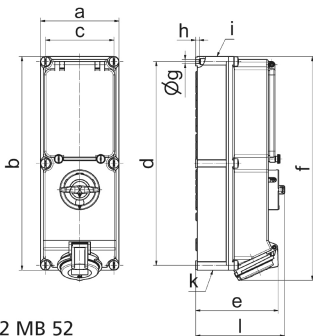

Logistikdaten	
Einzelgewicht	0 kg / Stück
Verpackungsart	Karton
Inhaltsmenge	1 ST
EAN	4024941171663
Länge	387 mm
Breite	222 mm
Höhe	150 mm
Gewicht	0,193 kg
Volumen	11.029,5 ccm

12 MB 52

Ampere	16	16	16	32	32	32
Polzahl	3	4	5	3	4	5
a	134,0	134,0	134,0	134,0	134,0	134,0
b	365,0	365,0	365,0	365,0	365,0	365,0
c	117,0	117,0	117,0	117,0	117,0	117,0
d	348,0	348,0	348,0	348,0	348,0	348,0
e	129,0	135,0	141,0	146,0	146,0	152,0
f	384,0	382,0	382,0	391,0	391,0	391,0
g ø	6,5	6,5	6,5	6,5	6,5	6,5
h	8,0	8,0	8,0	8,0	8,0	8,0
i	M25/20	M32/25	M32/25	M40/32	M40/32	M40/32
k	M25/20	M32/25	M32/25	M40/32	M40/32	M40/32
l	156,0	156,0	156,0	156,0	156,0	156,0
Leiter mm² min	1,5	1,5	1,5	2,5	2,5	2,5
Leiter mm² max	4	4	4	10	10	10