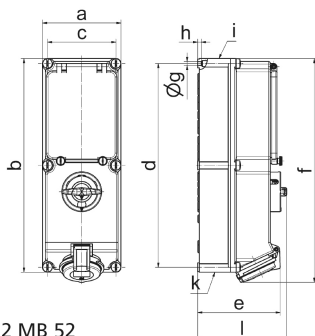

Logistikdaten	
Einzelgewicht	0 kg / Stück
Verpackungsart	Karton
Inhaltsmenge	1 ST
EAN	4024941171663
Länge	387 mm
Breite	222 mm
Höhe	150 mm
Gewicht	0,193 kg
Volumen	11.029,5 ccm

12 MB 52

Ampere	16	16	16	32	32	32
Polzahl	3	4	5	3	4	5
a	134,0	134,0	134,0	134,0	134,0	134,0
b	365,0	365,0	365,0	365,0	365,0	365,0
c	117,0	117,0	117,0	117,0	117,0	117,0
d	348,0	348,0	348,0	348,0	348,0	348,0
e	129,0	135,0	141,0	146,0	146,0	152,0
f	384,0	382,0	382,0	391,0	391,0	391,0
g ø	6,5	6,5	6,5	6,5	6,5	6,5
h	8,0	8,0	8,0	8,0	8,0	8,0
i	M25/20	M32/25	M32/25	M40/32	M40/32	M40/32
k	M25/20	M32/25	M32/25	M40/32	M40/32	M40/32
l	156,0	156,0	156,0	156,0	156,0	156,0
Leiter mm² min	1,5	1,5	1,5	2,5	2,5	2,5
Leiter mm² max	4	4	4	10	10	10