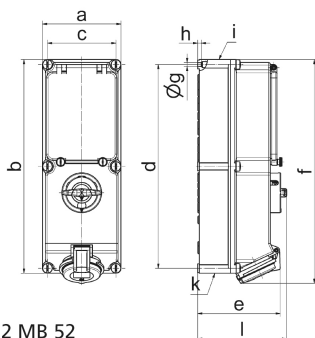

Настенная розетка с выключателем, блокировкой и предохранителем - с рейкой DIN, размер корпуса 365x134

Описание изделия	
№ арт. BALS	17166
Код EAN	4024941171663
Группа продукции	Настенная розетка с выключателем, блокировкой и предохранителем
Сила тока	16 А
Кол-во полюсов	4-пол.
Расположение фаз	3 фазы+РЕ
Положение заземляющего контакта	7 ч
	от 480 до 500 В
Частота	50 и 60 Гц

Описание изделия	
Степень защиты	IP44
Маркировочный цвет	черный
Цвет прибора	Откидная крышка черная RAL9005, Окно управления дымчатый топаз, Винты корпуса серый RAL 7035, Низ корпуса серый RAL 7035, Верх корпуса серый RAL 7035, Перекл.рукоятка серый RAL 7035
Соединение	безвинтовые туннельные пружинные клеммы с контактом Kontex
Макс. поперечное сечение кабеля	4,0 мм <sup>2</sup>
Кабельный ввод	1xM32/M25 верх, 1xM32/M25 низ
Высота прибора, мм	384mm
Ширина прибора, мм	134mm
Глубина прибора, мм	153mm
Размер корпуса	365x134 мм (ВxШ)
Материал корпуса	Поликарбонат
Контакты	Контактная подложка из полиамида, Контакты из никелированной латуни

Логистика	
Масса одного изделия	0.0 кг / null
Тип упаковки	null
Кол-во в упаковке	1 ST
Код EAN	4024941171663
Длина	387 mm
Ширина	222 mm
Высота	150 mm
Масса	0,193 kg
Объем	11 029,5 ccm

12 MB 52

Ampere Polzahl	16 3	16 4	16 5	32 3	32 4	32 5
a	134,0	134,0	134,0	134,0	134,0	134,0
b	365,0	365,0	365,0	365,0	365,0	365,0
c	117,0	117,0	117,0	117,0	117,0	117,0
d	348,0	348,0	348,0	348,0	348,0	348,0
e	129,0	135,0	141,0	146,0	146,0	152,0
f	384,0	382,0	382,0	391,0	391,0	391,0
g ø	6,5	6,5	6,5	6,5	6,5	6,5
h	8,0	8,0	8,0	8,0	8,0	8,0
i	M25/20	M32/25	M32/25	M40/32	M40/32	M40/32
k	M25/20	M32/25	M32/25	M40/32	M40/32	M40/32
l	156,0	156,0	156,0	156,0	156,0	156,0
Leiter mm <sup>2</sup> min	1,5	1,5	1,5	2,5	2,5	2,5
Leiter mm <sup>2</sup> max	4	4	4	10	10	10