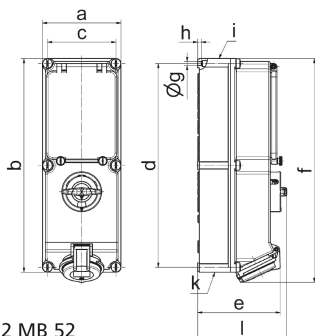

Logistikdaten	
Einzelgewicht	0 kg / Stück
Verpackungsart	Karton
Inhaltsmenge	1 ST
EAN	4024941171670
Länge	387 mm
Breite	222 mm
Höhe	150 mm
Gewicht	0,193 kg
Volumen	11.029,5 ccm

12 MB 52

Ampere	16	16	16	32	32	32
Polzahl	3	4	5	3	4	5
a	134,0	134,0	134,0	134,0	134,0	134,0
b	365,0	365,0	365,0	365,0	365,0	365,0
c	117,0	117,0	117,0	117,0	117,0	117,0
d	348,0	348,0	348,0	348,0	348,0	348,0
e	129,0	135,0	141,0	146,0	146,0	152,0
f	384,0	382,0	382,0	391,0	391,0	391,0
g Ø	6,5	6,5	6,5	6,5	6,5	6,5
h	8,0	8,0	8,0	8,0	8,0	8,0
i	M25/20	M32/25	M32/25	M40/32	M40/32	M40/32
k	M25/20	M32/25	M32/25	M40/32	M40/32	M40/32
l	156,0	156,0	156,0	156,0	156,0	156,0
Leiter mm² min	1,5	1,5	1,5	2,5	2,5	2,5
Leiter mm² max	4	4	4	10	10	10