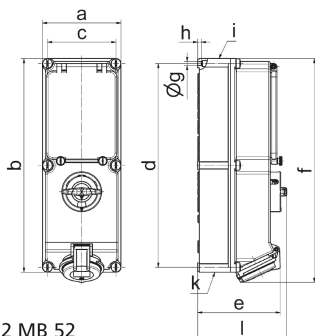

Logistikdaten	
Einzelgewicht	1,9 kg / Stück
Verpackungsart	Karton
Inhaltsmenge	1 ST
EAN	4024941171694
Länge	387 mm
Breite	222 mm
Höhe	150 mm
Gewicht	2,093 kg
Volumen	11.029,5 ccm

12 MB 52

Ampere	16	16	16	32	32	32
Polzahl	3	4	5	3	4	5
a	134,0	134,0	134,0	134,0	134,0	134,0
b	365,0	365,0	365,0	365,0	365,0	365,0
c	117,0	117,0	117,0	117,0	117,0	117,0
d	348,0	348,0	348,0	348,0	348,0	348,0
e	129,0	135,0	141,0	146,0	146,0	152,0
f	384,0	382,0	382,0	391,0	391,0	391,0
g ø	6,5	6,5	6,5	6,5	6,5	6,5
h	8,0	8,0	8,0	8,0	8,0	8,0
i	M25/20	M32/25	M32/25	M40/32	M40/32	M40/32
k	M25/20	M32/25	M32/25	M40/32	M40/32	M40/32
l	156,0	156,0	156,0	156,0	156,0	156,0
Leiter mm² min	1,5	1,5	1,5	2,5	2,5	2,5
Leiter mm² max	4	4	4	10	10	10