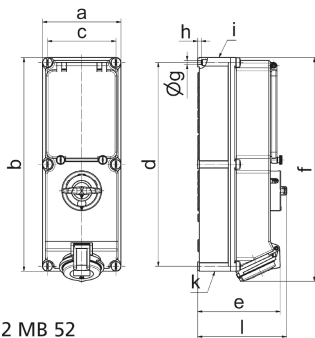

Настенная розетка с выключателем, блокировкой и предохранителем - с С-автоматом, размер корпуса 365x134

Описание изделия	
№ арт. BALS	17186
Код EAN	4024941171861
Группа продукции	Настенная розетка с выключателем, блокировкой и предохранителем
Сила тока	16 А
Кол-во полюсов	4-пол.
Расположение фаз	3 фазы+РЕ
Положение заземляющего контакта	6 ч
	от 380 до 415 В
Частота	50 и 60 Гц

Описание изделия	
Степень защиты	IP44
Маркировочный цвет	красный
Цвет прибора	Откид. крышка красная RAL 3000, Низ корпуса серый RAL 7035, Верх корпуса серый RAL 7035, Винты корпуса серый RAL 7035, Перекл.рукоятка серый RAL 7035, Окно управления дымчатый топаз
Соединение	безвинтовые туннельные пружинные клеммы с контактом Kontex
Макс. поперечное сечение кабеля	4,0 мм ²
Кабельный ввод	1xM32/M25 верх, 1xM32/M25 низ
Высота прибора, мм	384mm
Ширина прибора, мм	134mm
Глубина прибора, мм	153mm
Размер корпуса	365x134 мм (ВxШ)
Материал корпуса	Поликарбонат
Контакты	Контакты из никелированной латуни, Контактная подложка из полиамида

прочие технические характеристики	
	2 открытых кабельных ввода сверху, 2 открытых кабельных ввода снизу
	В положении 0 запирается на макс. 3 навесных замка с диаметром дужки до 7 мм
	Со встроенным линейным защитным автоматом С, 3-пол.

Логистика	
Масса одного изделия	2.0 кг / null
Тип упаковки	null
Кол-во в упаковке	1 ST
Код EAN	4024941171861
Длина	387 mm
Ширина	222 mm
Высота	150 mm
Масса	2,193 kg
Объем	11 029,5 ccm

12 MB 52

Ampere Polzahl	16 3	16 4	16 5	32 3	32 4	32 5
a	134,0	134,0	134,0	134,0	134,0	134,0
b	365,0	365,0	365,0	365,0	365,0	365,0
c	117,0	117,0	117,0	117,0	117,0	117,0
d	348,0	348,0	348,0	348,0	348,0	348,0
e	129,0	135,0	141,0	146,0	146,0	152,0
f	384,0	382,0	382,0	391,0	391,0	391,0
g ø	6,5	6,5	6,5	6,5	6,5	6,5
h	8,0	8,0	8,0	8,0	8,0	8,0
i	M25/20	M32/25	M32/25	M40/32	M40/32	M40/32
k	M25/20	M32/25	M32/25	M40/32	M40/32	M40/32
l	156,0	156,0	156,0	156,0	156,0	156,0
Leiter mm ² min	1,5	1,5	1,5	2,5	2,5	2,5
Leiter mm ² max	4	4	4	10	10	10