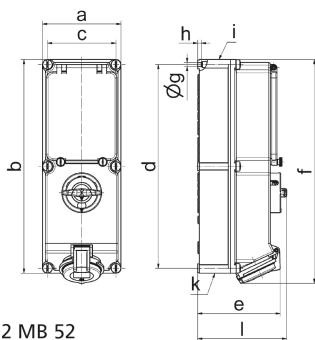

Настенная розетка с выключателем, блокировкой и предохранителем - с С-автоматом, размер корпуса 365x134

Описание изделия	
№ арт. BALS	17187
Код EAN	4024941171878
Группа продукции	Настенная розетка с выключателем, блокировкой и предохранителем
Сила тока	16 А
Кол-во полюсов	5-пол.
Расположение фаз	3 фазы+N+PE
Положение заземляющего контакта	6 ч
	от 200/346 до 240/415 В
Частота	50 и 60 Гц

Описание изделия	
Степень защиты	IP44
Маркировочный цвет	красный
Цвет прибора	Окно управления дымчатый топаз, Откид. крышка красная RAL 3000, Винты корпуса серый RAL 7035, Низ корпуса серый RAL 7035, Верх корпуса серый RAL 7035, Перекл.рукоятка серый RAL 7035
Соединение	безвинтовые туннельные пружинные клеммы с контактом Kontex
Макс. поперечное сечение кабеля	4,0 мм ²
Кабельный ввод	1xM32/M25 верх, 1xM32/M25 низ
Высота прибора, мм	384mm
Ширина прибора, мм	134mm
Глубина прибора, мм	153mm
Размер корпуса	365x134 мм (ВxШ)
Материал корпуса	Поликарбонат
Контакты	Контактная подложка из полиамида, Контакты из никелированной латуни

прочие технические характеристики	
	2 открытых кабельных ввода сверху, 2 открытых кабельных ввода снизу
	В положении 0 запирается на макс. 3 навесных замка с диаметром дужки до 7 мм
	Со встроенным линейным защитным автоматом С, 3-пол.

Логистика	
Масса одного изделия	0.0 кг / null
Тип упаковки	null
Кол-во в упаковке	1 ST
Код EAN	4024941171878
Длина	387 mm
Ширина	222 mm
Высота	150 mm
Масса	0,193 kg
Объем	11 029,5 ccm

12 MB 52

Ampere Polzahl	16 3	16 4	16 5	32 3	32 4	32 5
a	134,0	134,0	134,0	134,0	134,0	134,0
b	365,0	365,0	365,0	365,0	365,0	365,0
c	117,0	117,0	117,0	117,0	117,0	117,0
d	348,0	348,0	348,0	348,0	348,0	348,0
e	129,0	135,0	141,0	146,0	146,0	152,0
f	384,0	382,0	382,0	391,0	391,0	391,0
g ø	6,5	6,5	6,5	6,5	6,5	6,5
h	8,0	8,0	8,0	8,0	8,0	8,0
i	M25/20	M32/25	M32/25	M40/32	M40/32	M40/32
k	M25/20	M32/25	M32/25	M40/32	M40/32	M40/32
l	156,0	156,0	156,0	156,0	156,0	156,0
Leiter mm ² min	1,5	1,5	1,5	2,5	2,5	2,5
Leiter mm ² max	4	4	4	10	10	10