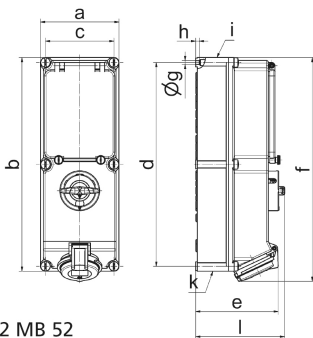

Настенная розетка с выключателем, блокировкой и предохранителем - с С-автоматом, размер корпуса 365x134

Описание изделия	
№ арт. BALS	17188
Код EAN	4024941171885
Группа продукции	Настенная розетка с выключателем, блокировкой и предохранителем
Сила тока	32 А
Кол-во полюсов	4-пол.
Расположение фаз	3 фазы+РЕ
Положение заземляющего контакта	6 ч
	от 380 до 415 В
Частота	50 и 60 Гц

Описание изделия	
Степень защиты	IP44
Маркировочный цвет	красный
Цвет прибора	Окно управления дымчатый топаз, Откид. крышка красная RAL 3000, Винты корпуса серый RAL 7035, Низ корпуса серый RAL 7035, Верх корпуса серый RAL 7035, Перекл.рукоятка серый RAL 7035
Соединение	безвинтовые туннельные пружинные клеммы с контактом Kontex
Макс. поперечное сечение кабеля	10,0 мм <sup>2</sup>
Кабельный ввод	1xM40/M32 верх, 1xM40/M32 низ
Высота прибора, мм	391mm
Ширина прибора, мм	134mm
Глубина прибора, мм	153mm
Размер корпуса	365x134 мм (ВxШ)
Материал корпуса	Поликарбонат
Контакты	Контактная подложка из полиамида, Контакты из никелированной латуни

прочие технические характеристики	
	2 открытых кабельных ввода сверху, 2 открытых кабельных ввода снизу
	В положении 0 запирается на макс. 3 навесных замка с диаметром дужки до 7 мм
	Со встроенным линейным защитным автоматом C, 3-пол.

Логистика	
Масса одного изделия	0.0 кг / null
Тип упаковки	null
Кол-во в упаковке	1 ST
Код EAN	4024941171885
Длина	387 mm
Ширина	222 mm
Высота	150 mm
Масса	0,193 kg
Объем	11 029,5 ccm

12 MB 52

Ampere Polzahl	16 3	16 4	16 5	32 3	32 4	32 5
a	134,0	134,0	134,0	134,0	134,0	134,0
b	365,0	365,0	365,0	365,0	365,0	365,0
c	117,0	117,0	117,0	117,0	117,0	117,0
d	348,0	348,0	348,0	348,0	348,0	348,0
e	129,0	135,0	141,0	146,0	146,0	152,0
f	384,0	382,0	382,0	391,0	391,0	391,0
g ø	6,5	6,5	6,5	6,5	6,5	6,5
h	8,0	8,0	8,0	8,0	8,0	8,0
i	M25/20	M32/25	M32/25	M40/32	M40/32	M40/32
k	M25/20	M32/25	M32/25	M40/32	M40/32	M40/32
l	156,0	156,0	156,0	156,0	156,0	156,0
Leiter mm <sup>2</sup> min	1,5	1,5	1,5	2,5	2,5	2,5
Leiter mm <sup>2</sup> max	4	4	4	10	10	10