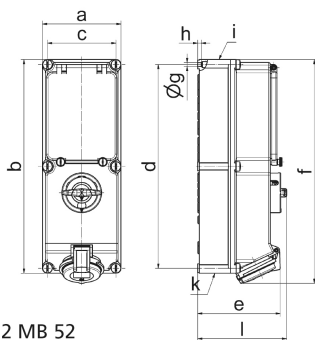

Настенная розетка с выключателем, блокировкой и предохранителем - с С-автоматом, размер корпуса 365x134

Описание изделия	
№ арт. BALS	17189
Код EAN	4024941171892
Группа продукции	Настенная розетка с выключателем, блокировкой и предохранителем
Сила тока	32 А
Кол-во полюсов	5-пол.
Расположение фаз	3 фазы+N+PE
Положение заземляющего контакта	6 ч
	от 200/346 до 240/415 В
Частота	50 и 60 Гц

Описание изделия	
Степень защиты	IP44
Маркировочный цвет	красный
Цвет прибора	Откид. крышка красная RAL 3000, Низ корпуса серый RAL 7035, Верх корпуса серый RAL 7035, Винты корпуса серый RAL 7035, Перекл.рукоятка серый RAL 7035, Окно управления дымчатый топаз
Соединение	безвинтовые туннельные пружинные клеммы с контактом Kontex
Макс. поперечное сечение кабеля	10,0 мм <sup>2</sup>
Кабельный ввод	1xM40/M32 верх, 1xM40/M32 низ
Высота прибора, мм	391mm
Ширина прибора, мм	134mm
Глубина прибора, мм	153mm
Размер корпуса	365x134 мм (ВxШ)
Материал корпуса	Поликарбонат
Контакты	Контакты из никелированной латуни, Контактная подложка из термостойкого материала

Логистика	
Масса одного изделия	0.0 кг / null
Тип упаковки	null
Кол-во в упаковке	1 ST
Код EAN	4024941171892
Длина	387 mm
Ширина	222 mm
Высота	150 mm
Масса	0,193 kg
Объем	11 029,5 ccm

12 MB 52

Ampere Polzahl	16 3	16 4	16 5	32 3	32 4	32 5
a	134,0	134,0	134,0	134,0	134,0	134,0
b	365,0	365,0	365,0	365,0	365,0	365,0
c	117,0	117,0	117,0	117,0	117,0	117,0
d	348,0	348,0	348,0	348,0	348,0	348,0
e	129,0	135,0	141,0	146,0	146,0	152,0
f	384,0	382,0	382,0	391,0	391,0	391,0
g ø	6,5	6,5	6,5	6,5	6,5	6,5
h	8,0	8,0	8,0	8,0	8,0	8,0
i	M25/20	M32/25	M32/25	M40/32	M40/32	M40/32
k	M25/20	M32/25	M32/25	M40/32	M40/32	M40/32
l	156,0	156,0	156,0	156,0	156,0	156,0
Leiter mm <sup>2</sup> min	1,5	1,5	1,5	2,5	2,5	2,5
Leiter mm <sup>2</sup> max	4	4	4	10	10	10