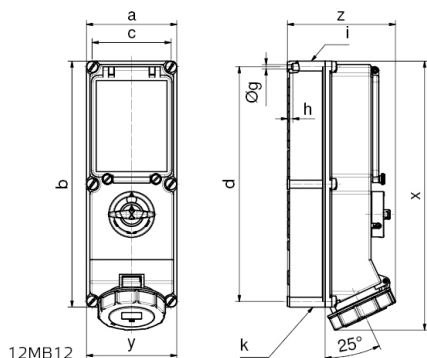

Descripción del artículo	
Frecuencia	50 y 60Hz
Índice de protección	IP67
Color distintivo	rojo
Color del equipo	Tapa abatible roja RAL 3000, Parte inf carcasa gris RAL7035, Parte sup carcasa gris RAL7035, Tornillos de la carcasa gris RAL 7035, Palanca de mando gris RAL 7035, Tapa accionam. cuarzo ahumado, Anillo bayoneta gris RAL 7035
Sistema de conexión	sistema de bornes de resorte sin tornillos con bornes de muelle de tracción de jaula con contacto Kontex
Máxima sección transversal del cable	4,0 mm ²
Entrada de cable	1xM32/M25 arriba, 1xM32/M25 abajo
Altura del equipo en mm	390mm
Anchura del equipo en mm	134mm
Profundidad del equipo en mm	153mm
Dimensiones de carcasa	365x134 mm (AlxAn)
Material de la carcasa	Policarbonato
Contactos	Los contactos son de latón niquelado, El portacontactos es de material resistente a altas temperaturas

Otras características técnicas	
	La entrada de cable está abierta dos veces por arriba y abierta dos veces por abajo
	Bloqueable en la posición 0 para un máx. de 3 candados con un diámetro de la argolla de hasta 7mm
	Con disyuntor integrado C, de 3 polos

Datos de logística	
Peso individual	2.061 Kg / null
Tipo de embalaje	null
Cantidad de unidades	1 ST
EAN	4024941171939
Longitud	387 mm
Ancho	222 mm
Altura	150 mm
Peso	2,254 kg
Volumen	11.029,5 ccm

Ampere Poles	16 4	16 5	32 4	32 5	63 4	63 5
a	134	134	134	134	180	180
b	365	365	365	365	460	460
c	117	117	117	117	160	160
d	348	348	348	348	440	440
Øg	6,5	6,5	6,5	6,5	8,3	8,3
h	8	8	8	8	6,5	6,5
i	M32/25	M32/25	M40/32	M40/32	M40	M40
k	M32/25	M32/25	M40/32	M40/32	M40/32	M40/32
x	390	390	400	400	503	503
y	134	134	134	134	180	180
z	153	153	154	161	192	192