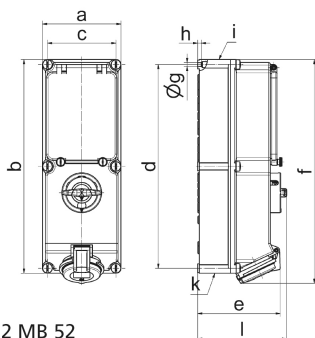

Описание изделия	
Степень защиты	IP44
Маркировочный цвет	синий
Цвет прибора	Окно управления дымчатый топаз, Откидная крышка синяя RAL 5015, Винты корпуса серый RAL 7035, Низ корпуса серый RAL 7035, Верх корпуса серый RAL 7035, Перекл.рукоятка серый RAL 7035
Соединение	безвинтовые туннельные пружинные клеммы с контактом Kontex
Макс. поперечное сечение кабеля	10,0 мм <sup>2</sup>
Кабельный ввод	1xM40/M32 верх, 1xM40/M32 низ
Высота прибора, мм	391mm
Ширина прибора, мм	134mm
Глубина прибора, мм	153mm
Размер корпуса	365x134 мм (ВxШ)
Материал корпуса	Поликарбонат
Контакты	Контактная подложка из термостойкого материала, Контакты из никелированной латуни

прочие технические характеристики	
	2 открытых кабельных ввода сверху, 2 открытых кабельных ввода снизу
	В положении 0 запирается на макс. 3 навесных замка с диаметром дужки до 7 мм
	В нижней части устройства имеется рейка DIN, Под окном управления расположена горизонтальная рейка DIN шириной 6 НР

Логистика	
Масса одного изделия	0.0 кг / null
Тип упаковки	null
Кол-во в упаковке	1 ST
Код EAN	4024941172769
Длина	387 mm
Ширина	222 mm
Высота	150 mm
Масса	0,193 kg
Объем	11 029,5 ccm

12 MB 52

Ampere Polzahl	16 3	16 4	16 5	32 3	32 4	32 5
a	134,0	134,0	134,0	134,0	134,0	134,0
b	365,0	365,0	365,0	365,0	365,0	365,0
c	117,0	117,0	117,0	117,0	117,0	117,0
d	348,0	348,0	348,0	348,0	348,0	348,0
e	129,0	135,0	141,0	146,0	146,0	152,0
f	384,0	382,0	382,0	391,0	391,0	391,0
g ø	6,5	6,5	6,5	6,5	6,5	6,5
h	8,0	8,0	8,0	8,0	8,0	8,0
i	M25/20	M32/25	M32/25	M40/32	M40/32	M40/32
k	M25/20	M32/25	M32/25	M40/32	M40/32	M40/32
l	156,0	156,0	156,0	156,0	156,0	156,0
Leiter mm <sup>2</sup> min	1,5	1,5	1,5	2,5	2,5	2,5
Leiter mm <sup>2</sup> max	4	4	4	10	10	10