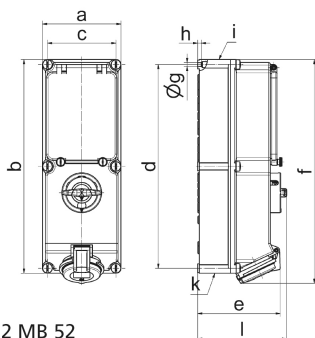

Настенная розетка с выключателем и предохранителем - с С-автоматом, размер корпуса 365x134

Описание изделия	
№ арт. BALS	17281
Код EAN	4024941172813
Группа продукции	Настенная розетка TE с выключателем и предохранителем
Сила тока	16 А
Кол-во полюсов	4-пол.
Расположение фаз	3 фазы+PE
Положение заземляющего контакта	6 ч
	от 380 до 415 В
Частота	50 и 60 Гц

Описание изделия	
Степень защиты	IP44
Маркировочный цвет	красный
Цвет прибора	Окно управления дымчатый топаз, Откид. крышка красная RAL 3000, Винты корпуса серый RAL 7035, Низ корпуса серый RAL 7035, Верх корпуса серый RAL 7035, Перекл.рукоятка серый RAL 7035
Соединение	безвинтовые туннельные пружинные клеммы с контактом Kontex
Макс. поперечное сечение кабеля	4,0 мм ²
Кабельный ввод	1xM32/M25 верх, 1xM32/M25 низ
Высота прибора, мм	384mm
Ширина прибора, мм	134mm
Глубина прибора, мм	153mm
Размер корпуса	365x134 мм (ВxШ)
Материал корпуса	Поликарбонат
Контакты	Контактная подложка из термостойкого материала, Контакты из никелированной латуни

прочие технические характеристики	
	2 открытых кабельных ввода сверху, 2 открытых кабельных ввода снизу
	В положении 0 запирается на макс. 3 навесных замка с диаметром дужки до 7 мм
	Со встроенным линейным защитным автоматом C, 3-пол.

Логистика	
Масса одного изделия	0.0 кг / null
Тип упаковки	null
Кол-во в упаковке	1 ST
Код EAN	4024941172813
Длина	387 mm
Ширина	222 mm
Высота	150 mm
Масса	0,193 kg
Объем	11 029,5 ccm

12 MB 52

Ampere Polzahl	16 3	16 4	16 5	32 3	32 4	32 5
a	134,0	134,0	134,0	134,0	134,0	134,0
b	365,0	365,0	365,0	365,0	365,0	365,0
c	117,0	117,0	117,0	117,0	117,0	117,0
d	348,0	348,0	348,0	348,0	348,0	348,0
e	129,0	135,0	141,0	146,0	146,0	152,0
f	384,0	382,0	382,0	391,0	391,0	391,0
g ø	6,5	6,5	6,5	6,5	6,5	6,5
h	8,0	8,0	8,0	8,0	8,0	8,0
i	M25/20	M32/25	M32/25	M40/32	M40/32	M40/32
k	M25/20	M32/25	M32/25	M40/32	M40/32	M40/32
l	156,0	156,0	156,0	156,0	156,0	156,0
Leiter mm ² min	1,5	1,5	1,5	2,5	2,5	2,5
Leiter mm ² max	4	4	4	10	10	10