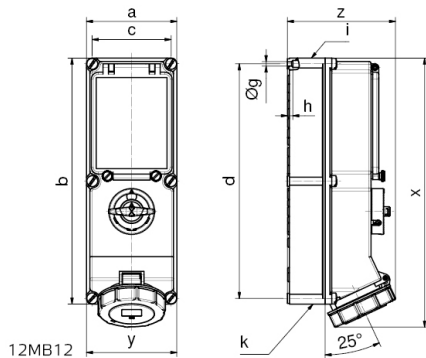

Descripción del artículo	
Frecuencia	50 y 60Hz
Índice de protección	IP67
Color distintivo	rojo
Color del equipo	Tapa abatible roja RAL 3000, Parte inf carcasa gris RAL7035, Parte sup carcasa gris RAL7035, Tornillos de la carcasa gris RAL 7035, Palanca de mando gris RAL 7035, Tapa accionam. cuarzo ahumado, Anillo bayoneta gris RAL 7035
Sistema de conexión	sistema de bornes de resorte sin tornillos con bornes de muelle de tracción de jaula con contacto Kontex
Máxima sección transversal del cable	4,0 mm <sup>2</sup>
Entrada de cable	1xM32/M25 arriba, 1xM32/M25 abajo
Altura del equipo en mm	390mm
Anchura del equipo en mm	134mm
Profundidad del equipo en mm	153mm
Dimensiones de carcasa	365x134 mm (AlxAn)
Material de la carcasa	Policarbonato
Contactos	Los contactos son de latón niquelado, El portacontactos es de material resistente a altas temperaturas

Otras características técnicas	
	La entrada de cable está abierta dos veces por arriba y abierta dos veces por abajo
	Bloqueable en la posición 0 para un máx. de 3 candados con un diámetro de la argolla de hasta 7mm
	Con disyuntor integrado C, de 3 polos

Datos de logística	
Peso individual	2.0 Kg / null
Tipo de embalaje	null
Cantidad de unidades	1 ST
EAN	4024941172912
Longitud	387 mm
Ancho	222 mm
Altura	150 mm
Peso	2,193 kg
Volumen	11.029,5 ccm

Ampere Poles	16 4	16 5	32 4	32 5	63 4	63 5
a	134	134	134	134	180	180
b	365	365	365	365	460	460
c	117	117	117	117	160	160
d	348	348	348	348	440	440
Øg	6,5	6,5	6,5	6,5	8,3	8,3
h	8	8	8	8	6,5	6,5
i	M32/25	M32/25	M40/32	M40/32	M40	M40
k	M32/25	M32/25	M40/32	M40/32	M40/32	M40/32
x	390	390	400	400	503	503
y	134	134	134	134	180	180
z	153	153	154	161	192	192