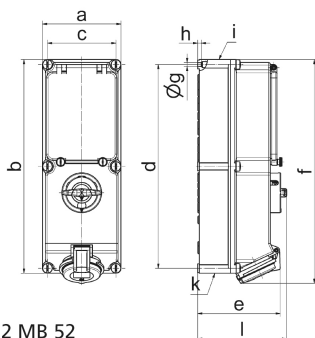

Описание изделия	
Степень защиты	IP44
Маркировочный цвет	красный
Цвет прибора	Окно управления дымчатый топаз, Откид. крышка красная RAL 3000, Винты корпуса серый RAL 7035, Низ корпуса серый RAL 7035, Верх корпуса серый RAL 7035, Перекл.рукоятка серый RAL 7035
Соединение	безвинтовые туннельные пружинные клеммы с контактом Kontex
Макс. поперечное сечение кабеля	10,0 мм <sup>2</sup>
Кабельный ввод	1xM40/M32 верх, 1xM40/M32 низ
Высота прибора, мм	391mm
Ширина прибора, мм	134mm
Глубина прибора, мм	153mm
Размер корпуса	365x134 мм (ВxШ)
Материал корпуса	Поликарбонат
Контакты	Контактная подложка из термостойкого материала, Контакты из никелированной латуни

прочие технические характеристики	
	2 открытых кабельных ввода сверху, 2 открытых кабельных ввода снизу
	В положении 0 запирается на макс. 3 навесных замка с диаметром дужки до 7 мм
	Со встроенным УДТ 40/0,03 А 4-пол., Со встроенным линейным защитным автоматом С, 3-пол.

Логистика	
Масса одного изделия	0.0 кг / null
Тип упаковки	null
Кол-во в упаковке	1 ST
Код EAN	4024941173025
Длина	387 mm
Ширина	222 mm
Высота	150 mm
Масса	0,193 kg
Объем	11 029,5 ccm

12 MB 52

Ampere Polzahl	16 3	16 4	16 5	32 3	32 4	32 5
a	134,0	134,0	134,0	134,0	134,0	134,0
b	365,0	365,0	365,0	365,0	365,0	365,0
c	117,0	117,0	117,0	117,0	117,0	117,0
d	348,0	348,0	348,0	348,0	348,0	348,0
e	129,0	135,0	141,0	146,0	146,0	152,0
f	384,0	382,0	382,0	391,0	391,0	391,0
g ø	6,5	6,5	6,5	6,5	6,5	6,5
h	8,0	8,0	8,0	8,0	8,0	8,0
i	M25/20	M32/25	M32/25	M40/32	M40/32	M40/32
k	M25/20	M32/25	M32/25	M40/32	M40/32	M40/32
l	156,0	156,0	156,0	156,0	156,0	156,0
Leiter mm <sup>2</sup> min	1,5	1,5	1,5	2,5	2,5	2,5
Leiter mm <sup>2</sup> max	4	4	4	10	10	10