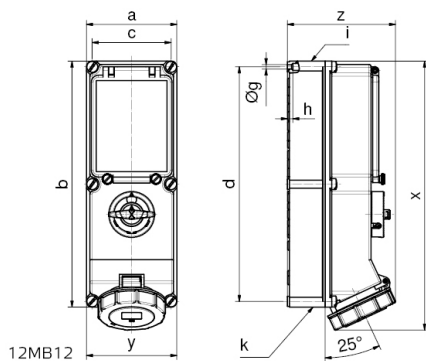

Description de l'article	
Tension	200/346 à 240/415V
Fréquence	50 et 60Hz
Indice de protection	IP67
Code couleur	rouge
Couleur de l'appareil	fenêtre topaze fumée, couv. rabatt. rouge RAL 3000, anneau baïonnette gris RAL7035, vis boîtier gris RAL 7035, partie inf. gris RAL 7035, partie sup. gris RAL 7035, levier commande gris RAL 7035
Connectique	technique de connexion à ressort sans vis avec bornes à ressort de traction avec contact Kontex
Section maximale des conducteurs	10,0 mm <sup>2</sup>
Entrée de câble	1xM40/M32 en haut, 1xM40/M32 en bas
Hauteur de l'appareil en mm	400mm
Largeur de l'appareil en mm	134mm
Profondeur de l'appareil en mm	161mm
Dimensions du boîtier	365x134 mm (HxL)
Matériau du boîtier	polycarbonate
Contacts	le porte-contacts est en matériau résistant à la chaleur, les contacts sont en laiton nickelé

Autres caractéristiques techniques	
	L'entrée de câble est ouverte deux fois en haut et deux fois en bas
	Verrouillable en position 0 pour jusqu'à 3 cadenas d'épaisseur de l'étrier jusqu'à 7mm
	Avec disjoncteur différentiel 40/0,03A 4 pôles intégré, Avec disjoncteur courbe C 3 pôles intégré

Données logistiques	
Poids unitaire	2.696 Kg / null
Type d'emballage	null
Contenu	1 ST
EAN	4024941173124
Longueur	387 mm
Largeur	222 mm
Hauteur	150 mm
Poids	2,889 kg
Volume	11 029,5 ccm

Ampere Poles	16 4	16 5	32 4	32 5	63 4	63 5
a	134	134	134	134	180	180
b	365	365	365	365	460	460
c	117	117	117	117	160	160
d	348	348	348	348	440	440
Øg	6,5	6,5	6,5	6,5	8,3	8,3
h	8	8	8	8	6,5	6,5
i	M32/25	M32/25	M40/32	M40/32	M40	M40
k	M32/25	M32/25	M40/32	M40/32	M40/32	M40/32
x	390	390	400	400	503	503
y	134	134	134	134	180	180
z	153	153	154	161	192	192