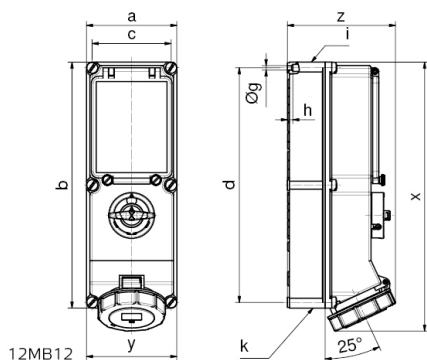

Настенная розетка с выключателем и предохранителем - с цоколем предохранителя D02 и УДТ, размер корпуса 460x180

Описание изделия	
№ арт. BALS	17315
Код EAN	4024941173155
Группа продукции	Настенная розетка с выключателем и предохранителем
Сила тока	63 А
Кол-во полюсов	5-пол.
Расположение фаз	3 фазы+N+PE
Положение заземляющего контакта	6 ч
	от 200/346 до 240/415 В
Частота	50 и 60 Гц

Описание изделия	
Степень защиты	IP67
Маркировочный цвет	красный
Цвет прибора	Откид. крышка красная RAL 3000, Низ корпуса серый RAL 7035, Винты корпуса серый RAL 7035, Верх корпуса серый RAL 7035, Перекл.рукоятка серый RAL 7035, Байон. кольцо серый RAL 7035, Окно управления дымчатый топаз
Соединение	Винтовые столбчатые клеммы с контактом Kontex
Макс. поперечное сечение кабеля	25,0 мм <sup>2</sup>
Кабельный ввод	1xM40 сверху, 1xM40/M32 снизу
Высота прибора, мм	503mm
Ширина прибора, мм	180mm
Глубина прибора, мм	192mm
Размер корпуса	460x180 мм (ВxШ)
Материал корпуса	Поликарбонат
Контакты	Контактная подложка из термостойкого материала, Контакты из никелированной латуни

прочие технические характеристики	
	1 открытый кабельный ввод сверху, 2 открытых кабельных ввода снизу
	В положении 0 запирается на макс. 4 навесных замка с диаметром дужки до 7 мм
	Со встроенным УДТ 63/0,03 А 4-пол., Под окном управления расположен цоколь предохранителя D02 3-пол.

Логистика	
Масса одного изделия	4.034 кг / null
Тип упаковки	null
Кол-во в упаковке	1 ST
Код EAN	4024941173155
Длина	560 mm
Ширина	215 mm
Высота	260 mm
Масса	4,496 kg
Объем	26 400 ccm

Ampere Poles	16 4	16 5	32 4	32 5	63 4	63 5
a	134	134	134	134	180	180
b	365	365	365	365	460	460
c	117	117	117	117	160	460
d	348	348	348	348	440	440
Øg	6,5	6,5	6,5	6,5	8,3	8,3
h	8	8	8	8	6,5	6,5
i	M32/25	M32/25	M40/32	M40/32	M40	M40
k	M32/25	M32/25	M40/32	M40/32	M40/32	M40/32
x	390	390	400	400	503	503
y	134	134	134	134	180	180
z	153	153	154	161	192	192