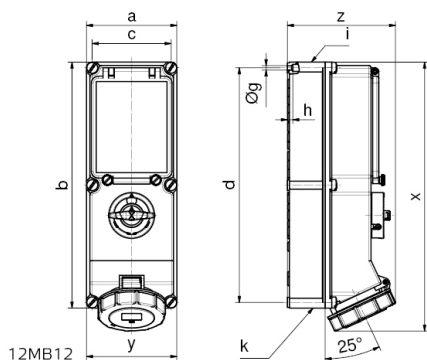

Descripción del artículo	
Frecuencia	50 y 60Hz
Índice de protección	IP67
Color distintivo	azul
Color del equipo	Tapa accionam. cuarzo ahumado, Tapa abatible azul RAL 5015, Anillo bayoneta gris RAL 7035, Tornillos de la carcasa gris RAL 7035, Parte inf carcasa gris RAL7035, Parte sup carcasa gris RAL7035, Palanca de mando gris RAL 7035
Sistema de conexión	sistema de bornes de resorte sin tornillos con bornes de muelle de tracción de jaula con contacto Kontex
Máxima sección transversal del cable	4,0 mm ²
Entrada de cable	1xM32/M25 arriba, 1xM32/M25 abajo
Altura del equipo en mm	390mm
Anchura del equipo en mm	134mm
Profundidad del equipo en mm	153mm
Dimensiones de carcasa	365x134 mm (AlxAn)
Material de la carcasa	Policarbonato
Contactos	El portacontactos es de material resistente a altas temperaturas, Los contactos son de latón niquelado

Otras características técnicas	
	La entrada de cable está abierta dos veces por arriba y abierta dos veces por abajo
	Bloqueable en la posición 0 para un máx. de 3 candados con un diámetro de la argolla de hasta 7mm
	Con disyuntor integrado C, de 3 polos

Datos de logística	
Peso individual	0.0 Kg / null
Tipo de embalaje	null
Cantidad de unidades	1 ST
EAN	4024941173193
Longitud	387 mm
Ancho	222 mm
Altura	150 mm
Peso	0,193 kg
Volumen	11.029,5 ccm

Ampere Poles	16 4	16 5	32 4	32 5	63 4	63 5
a	134	134	134	134	180	180
b	365	365	365	365	460	460
c	117	117	117	117	160	460
d	348	348	348	348	440	440
Øg	6,5	6,5	6,5	6,5	8,3	8,3
h	8	8	8	8	6,5	6,5
i	M32/25	M32/25	M40/32	M40/32	M40	M40
k	M32/25	M32/25	M40/32	M40/32	M40/32	M40/32
x	390	390	400	400	503	503
y	134	134	134	134	180	180
z	153	153	154	161	192	192