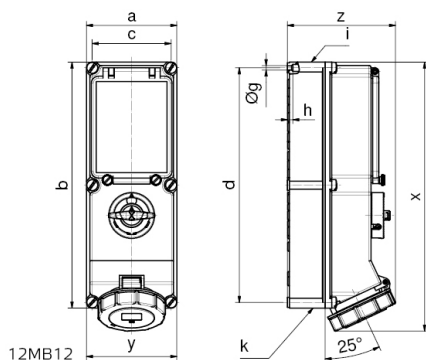

Datos de logística	
Peso individual	0.0 Kg / null
Tipo de embalaje	null
Cantidad de unidades	1 ST
EAN	4024941173209
Longitud	387 mm
Ancho	222 mm
Altura	150 mm
Peso	0,193 kg
Volumen	11.029,5 ccm

Ampere	16	16	32	32	63	63
Poles	4	5	4	5	4	5
a	134	134	134	134	180	180
b	365	365	365	365	460	460
c	117	117	117	117	160	460
d	348	348	348	348	440	440
Øg	6,5	6,5	6,5	6,5	8,3	8,3
h	8	8	8	8	6,5	6,5
i	M32/25	M32/25	M40/32	M40/32	M40	M40
k	M32/25	M32/25	M40/32	M40/32	M40/32	M40/32
x	390	390	400	400	503	503
y	134	134	134	134	180	180
z	153	153	154	161	192	192