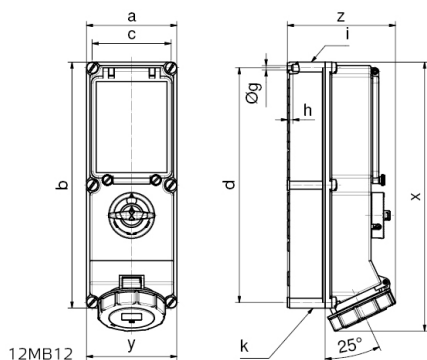

Descripción del artículo	
Frecuencia	50 y 60Hz
Índice de protección	IP67
Color distintivo	azul
Color del equipo	Tapa accionam. cuarzo ahumado, Tapa abatible azul RAL 5015, Anillo bayoneta gris RAL 7035, Tornillos de la carcasa gris RAL 7035, Parte inf carcasa gris RAL7035, Parte sup carcasa gris RAL7035, Palanca de mando gris RAL 7035
Sistema de conexión	sistema de bornes de resorte sin tornillos con bornes de muelle de tracción de jaula con contacto Kontex
Máxima sección transversal del cable	10,0 mm ²
Entrada de cable	1xM40/M32 arriba, 1xM40/M32 abajo
Altura del equipo en mm	400mm
Anchura del equipo en mm	134mm
Profundidad del equipo en mm	154mm
Dimensiones de carcasa	365x134 mm (AlxAn)
Material de la carcasa	Policarbonato
Contactos	El portacontactos es de material resistente a altas temperaturas, Los contactos son de latón niquelado

Otras características técnicas	
	La entrada de cable está abierta dos veces por arriba y abierta dos veces por abajo
	Bloqueable en la posición 0 para un máx. de 3 candados con un diámetro de la argolla de hasta 7mm
	Con disyuntor integrado C, de 3 polos

Datos de logística	
Peso individual	0.0 Kg / null
Tipo de embalaje	null
Cantidad de unidades	1 ST
EAN	4024941173209
Longitud	387 mm
Ancho	222 mm
Altura	150 mm
Peso	0,193 kg
Volumen	11.029,5 ccm

Ampere Poles	16 4	16 5	32 4	32 5	63 4	63 5
a	134	134	134	134	180	180
b	365	365	365	365	460	460
c	117	117	117	117	160	460
d	348	348	348	348	440	440
Øg	6,5	6,5	6,5	6,5	8,3	8,3
h	8	8	8	8	6,5	6,5
i	M32/25	M32/25	M40/32	M40/32	M40	M40
k	M32/25	M32/25	M40/32	M40/32	M40/32	M40/32
x	390	390	400	400	503	503
y	134	134	134	134	180	180
z	153	153	154	161	192	192