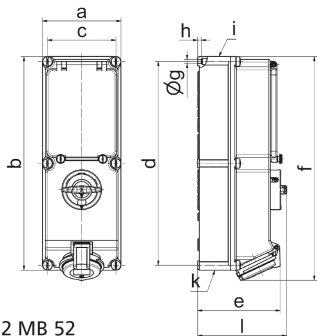

Wandsteckdose abschaltbar verriegelt abgesichert - mit C-Automat und Fi-Schutzschalter Gehäusegröße 365x134

Artikelbeschreibung	
BALS-Art.-Nr	17322
EAN	4024941173223
Produktgruppe	Wandsteckdose abschaltbar, verriegelt, abgesichert
Stromstärke	16A
Polzahl	4p
Anordnung der Phasen	3P+PE
Lage des Schutzkontaktes	9h

Artikelbeschreibung	
Spannung	200 - 250V~
Frequenz	50/60Hz
Schutzart	IP44
Kennfarbe	blau
Gerätefarbe	Betätigungsclappe rauchtogas, Klappdeckel blau RAL 5015, Gehäuseschrauben grau RAL 7035, Gehäuseunterteil grau RAL 7035, Gehäuseoberteil grau RAL 7035, Schalterknebel grau RAL 7035
Anschlussstechnik	schraublose Federklemmtechnik als Käfigzugfederklemme mit Kontex-Kontakt
Maximaler Leiterquerschnitt	4,0 qmm
Kabeleinführung	1xM32/M25 oben, 1xM32/M25 unten
Geräte-Höhe	384mm
Geräte-Breite	134mm
Geräte-Tiefe	153mm
Gehäusegrösse	365x134 mm (HxB)
Gehäusematerial	Polycarbonat
Kontakte	der Kontaktträger ist aus hochwärmebeständigem Material, die Kontakte sind Messing vernickelt

Logistikdaten	
Einzelgewicht	0 kg / Stück
Verpackungsart	Karton
Inhaltsmenge	1 ST
EAN	4024941173223
Länge	387 mm
Breite	222 mm
Höhe	150 mm
Gewicht	0,193 kg
Volumen	11.029,5 ccm

12 MB 52

Ampere Polzahl	16 3	16 4	16 5	32 3	32 4	32 5
a	134,0	134,0	134,0	134,0	134,0	134,0
b	365,0	365,0	365,0	365,0	365,0	365,0
c	117,0	117,0	117,0	117,0	117,0	117,0
d	348,0	348,0	348,0	348,0	348,0	348,0
e	129,0	135,0	141,0	146,0	146,0	152,0
f	384,0	382,0	382,0	391,0	391,0	391,0
g ø	6,5	6,5	6,5	6,5	6,5	6,5
h	8,0	8,0	8,0	8,0	8,0	8,0
i	M25/20	M32/25	M32/25	M40/32	M40/32	M40/32
k	M25/20	M32/25	M32/25	M40/32	M40/32	M40/32
l	156,0	156,0	156,0	156,0	156,0	156,0
Leiter mm ² min	1,5	1,5	1,5	2,5	2,5	2,5
Leiter mm ² max	4	4	4	10	10	10