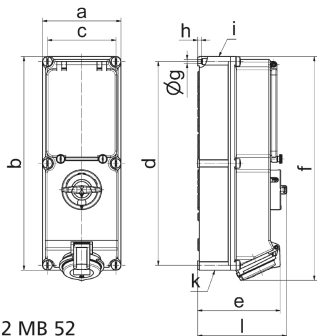

Wandsteckdose, abschaltbar, verriegelt, abgesichert - mit C-Automat und Fi-Schutzschalter, Gehäusegröße 365x134

Artikelbeschreibung	
BALS-Art.-Nr	17323
EAN	4024941173230
Produktgruppe	Wandsteckdose abschaltbar, verriegelt, abgesichert
Stromstärke	16A
Polzahl	4p
Anordnung der Phasen	3P+PE
Lage des Schutzkontaktes	6h

Artikelbeschreibung	
Spannung	380 - 415V~
Frequenz	50/60Hz
Schutzart	IP44
Kennfarbe	rot
Gerätefarbe	Klappdeckel rot RAL 3000, Gehäuseunterteil grau RAL 7035, Gehäuseoberteil grau RAL 7035, Gehäuseschrauben grau RAL 7035, Schaltermknebel grau RAL 7035, Betätigungsklappe rauchtropas
Anschlussstechnik	schraublose Federklemmtechnik als Käfigzugfederklemme mit Kontex-Kontakt
Maximaler Leiterquerschnitt	4,0 qmm
Kabeleinführung	1xM32/M25 oben, 1xM32/M25 unten
Geräte-Höhe	384mm
Geräte-Breite	134mm
Geräte-Tiefe	153mm
Gehäusegrösse	365x134 mm (HxB)
Gehäusematerial	Polycarbonat
Kontakte	Die Kontakte sind Messing vernickelt, Der Kontaktträger ist aus hochwärmebeständigem Material

Logistikdaten	
Einzelgewicht	2,3 kg / Stück
Verpackungsart	Karton
Inhaltsmenge	1 ST
EAN	4024941173230
Länge	387 mm
Breite	222 mm
Höhe	150 mm
Gewicht	2,493 kg
Volumen	11.029,5 ccm

12 MB 52

Ampere Polzahl	16 3	16 4	16 5	32 3	32 4	32 5
a	134,0	134,0	134,0	134,0	134,0	134,0
b	365,0	365,0	365,0	365,0	365,0	365,0
c	117,0	117,0	117,0	117,0	117,0	117,0
d	348,0	348,0	348,0	348,0	348,0	348,0
e	129,0	135,0	141,0	146,0	146,0	152,0
f	384,0	382,0	382,0	391,0	391,0	391,0
g ø	6,5	6,5	6,5	6,5	6,5	6,5
h	8,0	8,0	8,0	8,0	8,0	8,0
i	M25/20	M32/25	M32/25	M40/32	M40/32	M40/32
k	M25/20	M32/25	M32/25	M40/32	M40/32	M40/32
l	156,0	156,0	156,0	156,0	156,0	156,0
Leiter mm ² min	1,5	1,5	1,5	2,5	2,5	2,5
Leiter mm ² max	4	4	4	10	10	10