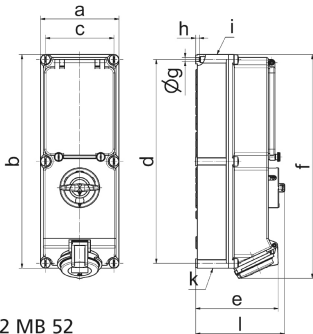

Wandsteckdose abschaltbar verriegelt abgesichert - mit C-Automat und Fi-Schutzschalter Gehäusegröße 365x134

Artikelbeschreibung	
BALS-Art.-Nr	17324
EAN	4024941173247
Produktgruppe	Wandsteckdose abschaltbar, verriegelt, abgesichert
Stromstärke	32A
Polzahl	4p
Anordnung der Phasen	3P+PE
Lage des Schutzkontaktes	9h

Artikelbeschreibung	
Spannung	200 - 250V~
Frequenz	50/60Hz
Schutzart	IP44
Kennfarbe	blau
Gerätefarbe	Betätigungsklappe rauchtropas, Klappdeckel blau RAL 5015, Gehäuseschrauben grau RAL 7035, Gehäuseunterteil grau RAL 7035, Gehäuseoberteil grau RAL 7035, Schalterknebel grau RAL 7035
Anschluss technik	schraublose Federklemmtechnik als Käfigzugfederklemme mit Kontex-Kontakt
Maximaler Leiterquerschnitt	10,0 qmm
Kabeleinführung	1xM40/M32 oben, 1xM40/M32 unten
Geräte-Höhe	391mm
Geräte-Breite	134mm
Geräte-Tiefe	153mm
Gehäusegrösse	365x134 mm (HxB)
Gehäusematerial	Polycarbonat
Kontakte	der Kontaktträger ist aus hochwärmebeständigem Material, die Kontakte sind Messing vernickelt

Zusätzliche technische Informationen	
	Die Leitungseinführung ist zweimal oben und zweimal unten offen
	In 0-Stellung abschließbar für bis zu 3 Bügelschlösser mit einem Bügeldurchmesser bis 7mm

Zusätzliche technische Informationen

Mit eingebautem Leitungsschutzschalter C 3pol, Mit eingebautem Fi Schutzschalter 40/0,03A 4pol

Logistikdaten

Einzelgewicht	0 kg / Stück
Verpackungsart	Karton
Inhaltsmenge	1 ST
EAN	4024941173247
Länge	387 mm
Breite	222 mm
Höhe	150 mm
Gewicht	0,193 kg
Volumen	11.029,5 ccm