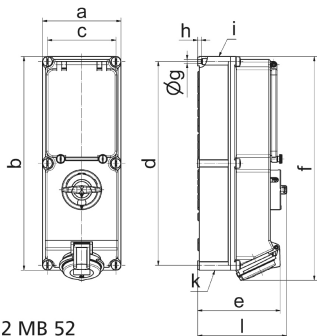

# Wandsteckdose abschaltbar verriegelt abgesichert - mit C-Automat und Fi-Schutzschalter Gehäusegröße 365x134

Artikelbeschreibung	
BALS-Art.-Nr	17325
EAN	4024941173254
Produktgruppe	Wandsteckdose abschaltbar, verriegelt, abgesichert
Stromstärke	32A
Polzahl	4p
Anordnung der Phasen	3P+PE
Lage des Schutzkontaktes	6h

Artikelbeschreibung	
Spannung	380 - 415V~
Frequenz	50/60Hz
Schutzart	IP44
Kennfarbe	rot
Gerätefarbe	Betätigungsclappe rauchtropas, Klappdeckel rot RAL 3000, Gehäuseschrauben grau RAL 7035, Gehäuseunterteil grau RAL 7035, Gehäuseoberteil grau RAL 7035, Schalterknebel grau RAL 7035
Anschlussstechnik	schraublose Federklemmtechnik als Käfigzugfederklemme mit Kontex-Kontakt
Maximaler Leiterquerschnitt	10,0 qmm
Kabeleinführung	1xM40/M32 oben, 1xM40/M32 unten
Geräte-Höhe	391mm
Geräte-Breite	134mm
Geräte-Tiefe	153mm
Gehäusegrösse	365x134 mm (HxB)
Gehäusematerial	Polycarbonat
Kontakte	der Kontaktträger ist aus hochwärmebeständigem Material, die Kontakte sind Messing vernickelt

Logistikdaten	
Einzelgewicht	0 kg / Stück
Verpackungsart	Karton
Inhaltsmenge	1 ST
EAN	4024941173254
Länge	387 mm
Breite	222 mm
Höhe	150 mm
Gewicht	0,193 kg
Volumen	11.029,5 ccm

12 MB 52

Ampere	16	16	16	32	32	32
Polzahl	3	4	5	3	4	5
a	134,0	134,0	134,0	134,0	134,0	134,0
b	365,0	365,0	365,0	365,0	365,0	365,0
c	117,0	117,0	117,0	117,0	117,0	117,0
d	348,0	348,0	348,0	348,0	348,0	348,0
e	129,0	135,0	141,0	146,0	146,0	152,0
f	384,0	382,0	382,0	391,0	391,0	391,0
g ø	6,5	6,5	6,5	6,5	6,5	6,5
h	8,0	8,0	8,0	8,0	8,0	8,0
i	M25/20	M32/25	M32/25	M40/32	M40/32	M40/32
k	M25/20	M32/25	M32/25	M40/32	M40/32	M40/32
l	156,0	156,0	156,0	156,0	156,0	156,0
Leiter mm <sup>2</sup> min	1,5	1,5	1,5	2,5	2,5	2,5
Leiter mm <sup>2</sup> max	4	4	4	10	10	10