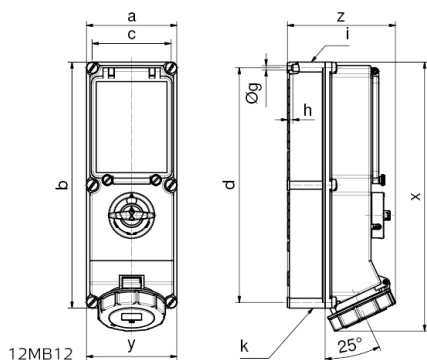

Настенная розетка с выключателем, блокировкой и предохранителем - с лин. защ. автоматом С и УДТ,  
размер корпуса 365x134

Описание изделия	
№ арт. BALS	17330
Код EAN	4024941173308
Группа продукции	Настенная розетка с выключателем, блокировкой и предохранителем
Сила тока	32 А
Кол-во полюсов	4-пол.
Расположение фаз	3 фазы+РЕ
Положение заземляющего контакта	9 ч
	от 200 до 250 В
Частота	50 и 60 Гц

Описание изделия	
Степень защиты	IP67
Маркировочный цвет	синий
Цвет прибора	Окно управления дымчатый топаз, Откидная крышка синяя RAL 5015, Байон. кольцо серый RAL 7035, Винты корпуса серый RAL 7035, Низ корпуса серый RAL 7035, Верх корпуса серый RAL 7035, Перекл.рукоятка серый RAL 7035
Соединение	безвинтовые туннельные пружинные клеммы с контактом Kontex
Макс. поперечное сечение кабеля	10,0 мм <sup>2</sup>
Кабельный ввод	1xM40/M32 верх, 1xM40/M32 низ
Высота прибора, мм	365mm
Ширина прибора, мм	134mm
Глубина прибора, мм	154mm
Размер корпуса	365x134 мм (ВxШ)
Материал корпуса	Поликарбонат
Контакты	Контактная подложка из полиамида, Контакты из никелированной латуни

прочие технические характеристики	
	2 открытых кабельных ввода сверху, 2 открытых кабельных ввода снизу
	В положении 0 запирается на макс. 3 навесных замка с диаметром дужки до 7 мм
	Со встроенным линейным защитным автоматом С, 3-пол., Со встроенным УДТ 40/0,03 А 4-пол.

Логистика	
Масса одного изделия	2.826 кг / null
Тип упаковки	null
Кол-во в упаковке	1 ST
Код EAN	4024941173308
Длина	387 mm
Ширина	222 mm
Высота	150 mm
Масса	3,019 kg
Объем	11 029,5 ccm

Ampere Poles	16 4	16 5	32 4	32 5	63 4	63 5
a	134	134	134	134	180	180
b	365	365	365	365	460	460
c	117	117	117	117	160	460
d	348	348	348	348	440	440
Øg	6,5	6,5	6,5	6,5	8,3	8,3
h	8	8	8	8	6,5	6,5
i	M32/25	M32/25	M40/32	M40/32	M40	M40
k	M32/25	M32/25	M40/32	M40/32	M40/32	M40/32
x	390	390	400	400	503	503
y	134	134	134	134	180	180
z	153	153	154	161	192	192