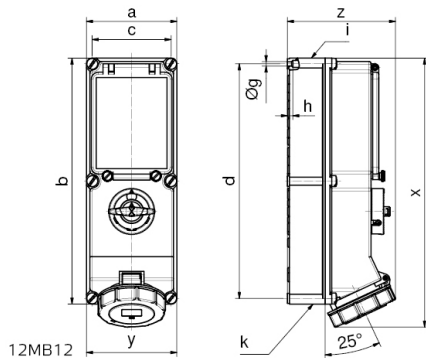

Description de l'article	
Tension	380 à 415V
Fréquence	50 et 60Hz
Indice de protection	IP67
Code couleur	rouge
Couleur de l'appareil	fenêtre topaze fumée, couv. rabatt. rouge RAL 3000, anneau baïonnette gris RAL7035, vis boîtier gris RAL 7035, partie inf. gris RAL 7035, partie sup. gris RAL 7035, levier commande gris RAL 7035
Connectique	technique de connexion à ressort sans vis avec bornes à ressort de traction avec contact Kontex
Section maximale des conducteurs	10,0 mm ²
Entrée de câble	1xM40/M32 en haut, 1xM40/M32 en bas
Hauteur de l'appareil en mm	400mm
Largeur de l'appareil en mm	134mm
Profondeur de l'appareil en mm	154mm
Dimensions du boîtier	365x134 mm (HxL)
Matériau du boîtier	polycarbonate
Contacts	le porte-contacts est en matériau résistant à la chaleur, les contacts sont en laiton nickelé

Autres caractéristiques techniques	
	L'entrée de câble est ouverte deux fois en haut et deux fois en bas
	Verrouillable en position 0 pour jusqu'à 3 cadenas d'épaisseur de l'étrier jusqu'à 7mm
	Avec disjoncteur courbe C 3 pôles intégré, Avec disjoncteur différentiel 40/0,03A 4 pôles intégré

Données logistiques	
Poids unitaire	2.702 Kg / null
Type d'emballage	null
Contenu	1 ST
EAN	4024941173315
Longueur	387 mm
Largeur	222 mm
Hauteur	150 mm
Poids	2,895 kg
Volume	11 029,5 ccm

Ampere Poles	16 4	16 5	32 4	32 5	63 4	63 5
a	134	134	134	134	180	180
b	365	365	365	365	460	460
c	117	117	117	117	160	160
d	348	348	348	348	440	440
Øg	6,5	6,5	6,5	6,5	8,3	8,3
h	8	8	8	8	6,5	6,5
i	M32/25	M32/25	M40/32	M40/32	M40	M40
k	M32/25	M32/25	M40/32	M40/32	M40/32	M40/32
x	390	390	400	400	503	503
y	134	134	134	134	180	180
z	153	153	154	161	192	192