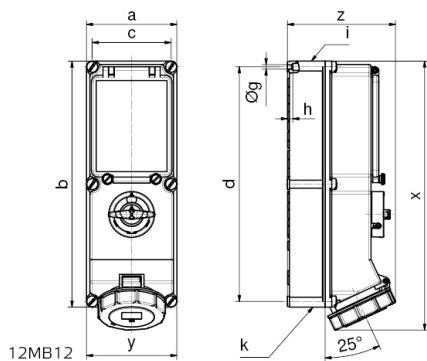

## Base mural, desconectable, protegida - con interruptor seccionador de fusible NH00, dimensiones de carcasa 460x180

Descripción del artículo	
Código BALS	17336
EAN	4024941173360
Grupo de productos	Base mural TE desconectable, protegida
Intensidad de corriente	63A
Número de polos	4p
Arreglo de las fases	3P+PE
Ubicación del contacto de puesta a tierra	7h

Descripción del artículo	
Tensión	De 480 hasta 500V
Frecuencia	50 y 60Hz
Índice de protección	IP67
Color distintivo	negro
Color del equipo	Tapa abatible negra RAL 9005, Parte inf carcasa gris RAL7035, Tornillos de la carcasa gris RAL 7035, Parte sup carcasa gris RAL7035, Palanca de mando gris RAL 7035, Anillo bayoneta gris RAL 7035, Tapa accionam. cuarzo ahumado
Sistema de conexión	Bornes de tornillo en caja de bornes con contacto Kontex
Máxima sección transversal del cable	25,0 mm <sup>2</sup>
Entrada de cable	1xM40 arriba, 1xM40/M32 abajo
Altura del equipo en mm	503mm
Anchura del equipo en mm	180mm
Profundidad del equipo en mm	192mm
Dimensiones de carcasa	460x180 mm (AlxAn)
Material de la carcasa	Polycarbonato
Contactos	El portacontactos es de material resistente a altas temperaturas, Los contactos son de latón niquelado

Otras características técnicas	
	La entrada de cable está abierta una vez por arriba y dos veces por abajo
	Bloqueable en la posición 0 para un máx. de 4 candados con un diámetro de la argolla de hasta 7mm

Otras características técnicas	
	Con interruptor seccionador de fusible NH00 integrado

Datos de logística	
Peso individual	3.65 Kg / null
Tipo de embalaje	null
Cantidad de unidades	1 ST
EAN	4024941173360
Longitud	560 mm
Ancho	215 mm
Altura	260 mm
Peso	4,112 kg
Volumen	26.400 ccm