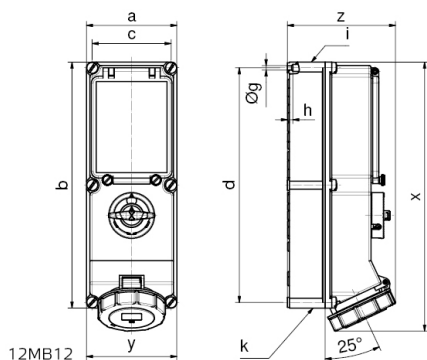

Настенная розетка с выключателем, блокировкой и предохранителем - с лин. защ. автоматом С и УДТ, размер корпуса 365x134

Описание изделия	
№ арт. BALS	17346
Код EAN	4024941173469
Группа продукции	Настенная розетка с выключателем, блокировкой и предохранителем
Сила тока	32 А
Кол-во полюсов	5-пол.
Расположение фаз	3 фазы+N+PE
Положение заземляющего контакта	6 ч
	от 200/346 до 240/415 В
Частота	50 и 60 Гц

Описание изделия	
Степень защиты	IP67
Маркировочный цвет	красный
Цвет прибора	Окно управления дымчатый топаз, Откид. крышка красная RAL 3000, Байон. кольцо серый RAL 7035, Винты корпуса серый RAL 7035, Низ корпуса серый RAL 7035, Верх корпуса серый RAL 7035, Перекл.рукоятка серый RAL 7035
Соединение	безвинтовые туннельные пружинные клеммы с контактом Kontex
Макс. поперечное сечение кабеля	10,0 мм ²
Кабельный ввод	1xM40/M32 верх, 1xM40/M32 низ
Высота прибора, мм	400mm
Ширина прибора, мм	134mm
Глубина прибора, мм	161mm
Размер корпуса	365x134 мм (ВxШ)
Материал корпуса	Поликарбонат
Контакты	Контактная подложка из полиамида, Контакты из никелированной латуни

прочие технические характеристики	
	2 открытых кабельных ввода сверху, 2 открытых кабельных ввода снизу
	В положении 0 запирается на макс. 3 навесных замка с диаметром дужки до 7 мм
	Со встроенным линейным защитным автоматом С, 3-пол., Со встроенным УДТ 40/0,03 А 4-пол.

Логистика	
Масса одного изделия	2.762 кг / null
Тип упаковки	null
Кол-во в упаковке	1 ST
Код EAN	4024941173469
Длина	387 mm
Ширина	222 mm
Высота	150 mm
Масса	2,955 kg
Объем	11 029,5 ccm

Ampere Poles	16 4	16 5	32 4	32 5	63 4	63 5
a	134	134	134	134	180	180
b	365	365	365	365	460	460
c	117	117	117	117	160	460
d	348	348	348	348	440	440
Øg	6,5	6,5	6,5	6,5	8,3	8,3
h	8	8	8	8	6,5	6,5
i	M32/25	M32/25	M40/32	M40/32	M40	M40
k	M32/25	M32/25	M40/32	M40/32	M40/32	M40/32
x	390	390	400	400	503	503
y	134	134	134	134	180	180
z	153	153	154	161	192	192