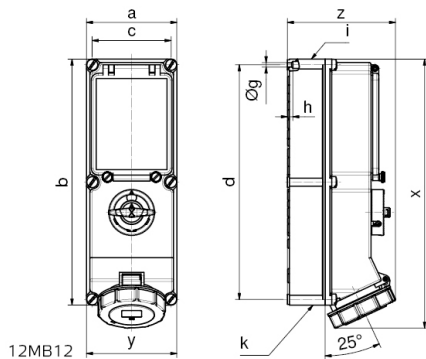

Base mural, desconectable, con bloqueo, protegida - con bloque portafusible d 02, dimensiones de carcasa 460x180

Descripción del artículo	
Código BALS	17544
EAN	4024941175449
Grupo de productos	Base mural desconectable, con bloqueo, protegida
Intensidad de corriente	63A
Número de polos	5p
Arreglo de las fases	3P+N+PE
Ubicación del contacto de puesta a tierra	6h

Descripción del artículo	
Tensión	De 200/346 hasta 240/415V
Frecuencia	50 y 60Hz
Índice de protección	IP67
Color distintivo	rojo
Color del equipo	Tapa accionam. cuarzo ahumado, Tapa abatible roja RAL 3000, Anillo bayoneta gris RAL 7035, Tornillos de la carcasa gris RAL 7035, Parte inf carcasa gris RAL7035, Parte sup carcasa gris RAL7035, Palanca de mando gris RAL 7035
Sistema de conexión	Bornes de tornillo en caja de bornes con contacto Kontex
Máxima sección transversal del cable	25,0 mm ²
Entrada de cable	1xM40 arriba, 1xM40/M32 abajo
Altura del equipo en mm	503mm
Anchura del equipo en mm	180mm
Profundidad del equipo en mm	192mm
Dimensiones de carcasa	460x180 mm (AlxAn)
Material de la carcasa	Polycarbonato
Contactos	El portacontactos es de poliamida, Los contactos son de latón niquelado

Otras características técnicas	
	La entrada de cable está abierta una vez por arriba y dos veces por abajo
	Bloqueable en la posición 0 para un máx. de 4 candados con un diámetro de la argolla de hasta 7mm

Otras características técnicas	
	Debajo de la tapa de accionamiento hay disponible un bloque portafusible D 02 de 3 polos

Datos de logística	
Peso individual	3.85 Kg / null
Tipo de embalaje	null
Cantidad de unidades	1 ST
EAN	4024941175449
Longitud	560 mm
Ancho	215 mm
Altura	260 mm
Peso	4,312 kg
Volumen	26.400 ccm