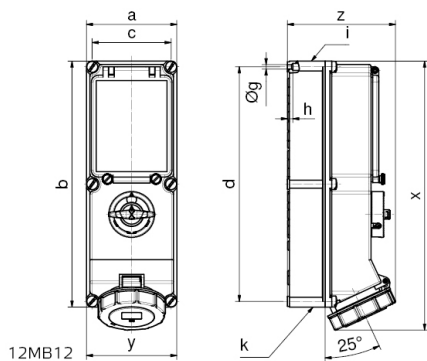

Base mural, desconectable, con bloqueo, protegida - con bloque portafusible d III, dimensiones de carcasa 460x180

Descripción del artículo	
Código BALS	17545
EAN	4024941175456
Grupo de productos	Base mural desconectable, con bloqueo, protegida
Intensidad de corriente	63A
Número de polos	4p
Arreglo de las fases	3P+PE
Ubicación del contacto de puesta a tierra	9h

Descripción del artículo	
Tensión	De 200 hasta 250V
Frecuencia	50 y 60Hz
Índice de protección	IP67
Color distintivo	azul
Color del equipo	Tapa accionam. cuarzo ahumado, Tapa abatible azul RAL 5015, Anillo bayoneta gris RAL 7035, Tornillos de la carcasa gris RAL 7035, Parte inf carcasa gris RAL7035, Parte sup carcasa gris RAL7035, Palanca de mando gris RAL 7035
Sistema de conexión	Bornes de tornillo en caja de bornes con contacto Kontex
Máxima sección transversal del cable	25,0 mm ²
Entrada de cable	1xM40 arriba, 1xM40/M32 abajo
Altura del equipo en mm	503mm
Anchura del equipo en mm	180mm
Profundidad del equipo en mm	192mm
Dimensiones de carcasa	460x180 mm (AlxAn)
Material de la carcasa	Polycarbonato
Contactos	El portacontactos es de material resistente a altas temperaturas, Los contactos son de latón niquelado

Otras características técnicas	
	La entrada de cable está abierta una vez por arriba y dos veces por abajo
	Bloqueable en la posición 0 para un máx. de 4 candados con un diámetro de la argolla de hasta 7mm

Otras características técnicas	
	Debajo de la tapa de accionamiento hay disponible un bloque portafusible D III de 3 polos

Datos de logística	
Peso individual	0.0 Kg / null
Tipo de embalaje	null
Cantidad de unidades	1 ST
EAN	4024941175456
Longitud	560 mm
Ancho	215 mm
Altura	260 mm
Peso	0,462 kg
Volumen	26.400 ccm