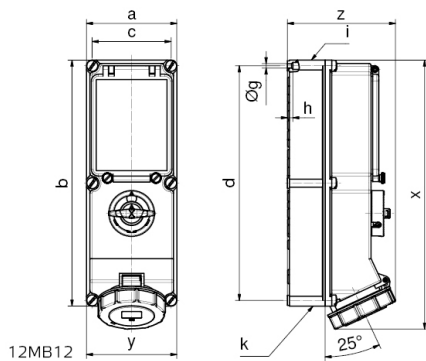

Настенная розетка с выключателем, блокировкой и предохранителем - с С-автоматом, размер корпуса 460x180

Описание изделия	
№ арт. BALS	17550
Код EAN	4024941175500
Группа продукции	Настенная розетка TE с выключателем, блокировкой и предохранителем
Сила тока	63 A
Кол-во полюсов	4-пол.
Расположение фаз	3 фазы+PE
Положение заземляющего контакта	6 ч
	от 380 до 415 В
Частота	50 и 60 Гц

Описание изделия	
Степень защиты	IP67
Маркировочный цвет	красный
Цвет прибора	Окно управления дымчатый топаз, Откид. крышка красная RAL 3000, Байон. кольцо серый RAL 7035, Винты корпуса серый RAL 7035, Низ корпуса серый RAL 7035, Верх корпуса серый RAL 7035, Перекл.рукоятка серый RAL 7035
Соединение	Винтовые столбчатые клеммы с контактом Kontex
Макс. поперечное сечение кабеля	25,0 мм <sup>2</sup>
Кабельный ввод	1xM40 сверху, 1xM40/M32 снизу
Высота прибора, мм	503mm
Ширина прибора, мм	180mm
Глубина прибора, мм	192mm
Размер корпуса	460x180 мм (ВxШ)
Материал корпуса	Поликарбонат
Контакты	Контактная подложка из термостойкого материала, Контакты из никелированной латуни

прочие технические характеристики	
	1 открытый кабельный ввод сверху, 2 открытых кабельных ввода снизу
	В положении 0 запирается на макс. 4 навесных замка с диаметром дужки до 7 мм
	Со встроенным линейным защитным автоматом С, 3-пол.

Логистика	
Масса одного изделия	3.61 кг / null
Тип упаковки	null
Кол-во в упаковке	1 ST
Код EAN	4024941175500
Длина	560 mm
Ширина	215 mm
Высота	260 mm
Масса	4,072 kg
Объем	26 400 ccm

Ampere Poles	16 4	16 5	32 4	32 5	63 4	63 5
a	134	134	134	134	180	180
b	365	365	365	365	460	460
c	117	117	117	117	160	460
d	348	348	348	348	440	440
Øg	6,5	6,5	6,5	6,5	8,3	8,3
h	8	8	8	8	6,5	6,5
i	M32/25	M32/25	M40/32	M40/32	M40	M40
k	M32/25	M32/25	M40/32	M40/32	M40/32	M40/32
x	390	390	400	400	503	503
y	134	134	134	134	180	180
z	153	153	154	161	192	192