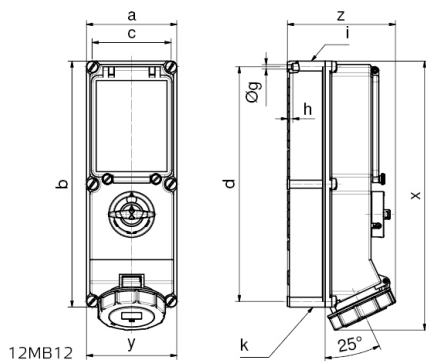

Base mural, desconectable, con bloqueo, protegida - con interruptor seccionador de fusible NH00, dimensiones de carcasa 460x180

Descripción del artículo	
Código BALS	17559
EAN	4024941175593
Grupo de productos	Base mural desconectable, con bloqueo, protegida
Intensidad de corriente	63A
Número de polos	4p
Arreglo de las fases	3P+PE
Ubicación del contacto de puesta a tierra	9h

Descripción del artículo	
Tensión	De 200 hasta 250V
Frecuencia	50 y 60Hz
Índice de protección	IP67
Color distintivo	azul
Color del equipo	Tapa accionam. cuarzo ahumado, Tapa abatible azul RAL 5015, Anillo bayoneta gris RAL 7035, Tornillos de la carcasa gris RAL 7035, Parte inf carcasa gris RAL7035, Parte sup carcasa gris RAL7035, Palanca de mando gris RAL 7035
Sistema de conexión	Bornes de tornillo en caja de bornes con contacto Kontex
Máxima sección transversal del cable	25,0 mm ²
Entrada de cable	1xM40 arriba, 1xM40/M32 abajo
Altura del equipo en mm	503mm
Anchura del equipo en mm	180mm
Profundidad del equipo en mm	192mm
Dimensiones de carcasa	460x180 mm (AlxAn)
Material de la carcasa	Polycarbonato
Contactos	El portacontactos es de material resistente a altas temperaturas, Los contactos son de latón niquelado

Otras características técnicas	
	La entrada de cable está abierta una vez por arriba y dos veces por abajo
	Bloqueable en la posición 0 para un máx. de 4 candados con un diámetro de la argolla de hasta 7mm

Otras características técnicas	
	Con interruptor seccionador de fusible NH00 integrado

Datos de logística	
Peso individual	0.0 Kg / null
Tipo de embalaje	null
Cantidad de unidades	1 ST
EAN	4024941175593
Longitud	560 mm
Ancho	215 mm
Altura	260 mm
Peso	0,462 kg
Volumen	26.400 ccm