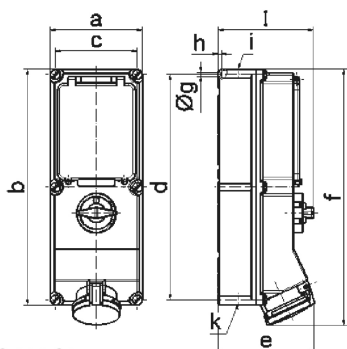

Описание изделия	
Степень защиты	IP44
Маркировочный цвет	красный
Цвет прибора	Откид. крышка красная RAL 3000, Низ корпуса светло-бежевый, Верх корпуса светло-бежевый, Окно управления светло-беж., Переключ.рукоятка светло-беж., Винты корпуса светло-бежевый
Соединение	Винтовые столбчатые клеммы с контактом Kontex
Макс. поперечное сечение кабеля	25,0 мм ²
Кабельный ввод	1xM40 сверху, 1xM40/M32 снизу
Высота прибора, мм	500mm
Ширина прибора, мм	180mm
Глубина прибора, мм	191mm
Размер корпуса	460x180 мм (ВxШ)
Материал корпуса	Поликарбонат - Полиэтилентерефталат светло-бежевый
Контакты	Контактная подложка из термостойкого материала, Контакты из никелированной латуни

прочие технические характеристики	
	1 открытый кабельный ввод сверху, 2 открытых кабельных ввода снизу
	В положении 0 запирается на макс. 4 навесных замка с диаметром дужки до 7 мм
	В нижней части устройства имеется рейка DIN, Под окном управления расположена горизонтальная рейка DIN шириной 8 HP

Логистика	
Масса одного изделия	0.0 кг / null
Тип упаковки	null
Кол-во в упаковке	1 ST
Код EAN	4024941175661
Длина	560 mm
Ширина	215 mm
Высота	260 mm
Масса	0,462 kg
Объем	26 400 ccm

12 MB 21

Ampere	16	16	32	32	63	63
Polzahl	4	5	4	5	4	5
a	134,0	134,0	134,0	134,0	180,0	180,0
b	365,0	365,0	365,0	365,0	460,0	460,0
c	117,0	117,0	117,0	117,0	160,0	160,0
d	348,0	348,0	348,0	348,0	440,0	440,0
e	135,0	141,0	146,0	152,0	184,0	184,0
f	382,0	382,0	391,0	391,0	500,0	500,0
g ø	6,5	6,5	6,5	6,5	8,3	8,3
h	8,0	8,0	8,0	8,0	6,5	6,5
i	M25/32	M25/32	M32/40	M32/40	M40	M40
k	M25/32	M25/32	M32/40	M32/40	M32/40	M32/40
l	156,0	156,0	156,0	156,0	189,0	189,0