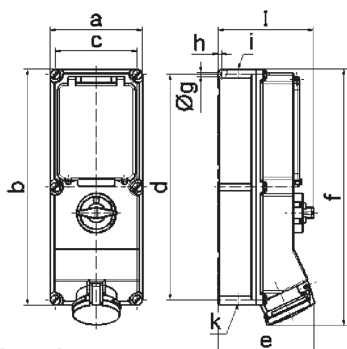

Настенная розетка с выключателем, блокировкой и предохранителем, хим. стойкость - с цоколем предохранителя DIII, размер корпуса 460x180

Описание изделия	
№ арт. BALS	17573
Код EAN	4024941175739
Группа продукции	Настенная розетка TE с выключателем, блокировкой и предохранителем
Сила тока	63 А
Кол-во полюсов	5-пол.
Расположение фаз	3 фазы+N+PE
Положение заземляющего контакта	6 ч
	от 200/346 до 240/415 В
Частота	50 и 60 Гц

Описание изделия	
Степень защиты	IP44
Маркировочный цвет	красный
Цвет прибора	Откид. крышка красная RAL 3000, Низ корпуса светло-бежевый, Верх корпуса светло-бежевый, Винты корпуса светло-бежевый, Переключ.рукоятка светло-беж., Окно управления светло-беж.
Соединение	Винтовые столбчатые клеммы с контактом Kontex
Макс. поперечное сечение кабеля	25,0 мм ²
Кабельный ввод	1xM40 сверху, 1xM40/M32 снизу
Высота прибора, мм	500mm
Ширина прибора, мм	180mm
Глубина прибора, мм	191mm
Размер корпуса	460x180 мм (ВxШ)
Материал корпуса	Поликарбонат - Полиэтилентерефталат светло-бежевый
Контакты	Контактная подложка из термостойкого материала, Контакты из никелированной латуни

прочие технические характеристики	
	1 открытый кабельный ввод сверху, 2 открытых кабельных ввода снизу
	В положении 0 запирается на макс. 4 навесных замка с диаметром дужки до 7 мм
	Под окном управления расположен цоколь предохранителя DIII 3-пол.

Логистика	
Масса одного изделия	0.0 кг / null
Тип упаковки	null
Кол-во в упаковке	1 ST
Код EAN	4024941175739
Длина	560 mm
Ширина	215 mm
Высота	260 mm
Масса	0,462 kg
Объем	26 400 ccm

Ampere	16	16	32	32	63	63
Polzahl	4	5	4	5	4	5
a	134,0	134,0	134,0	134,0	180,0	180,0
b	365,0	365,0	365,0	365,0	460,0	460,0
c	117,0	117,0	117,0	117,0	160,0	160,0
d	348,0	348,0	348,0	348,0	440,0	440,0
e	135,0	141,0	146,0	152,0	184,0	184,0
f	382,0	382,0	391,0	391,0	500,0	500,0
g ø	6,5	6,5	6,5	6,5	8,3	8,3
h	8,0	8,0	8,0	8,0	6,5	6,5
i	M25/32	M25/32	M32/40	M32/40	M40	M40
k	M25/32	M25/32	M32/40	M32/40	M32/40	M32/40
l	156,0	156,0	156,0	156,0	189,0	189,0