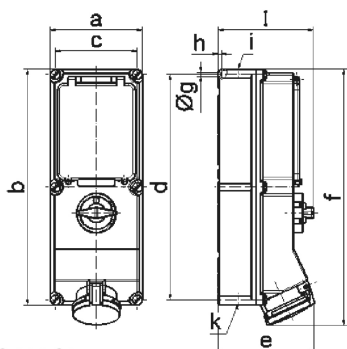

Настенная розетка с выключателем, блокировкой и предохранителем, хим. стойкость - с цоколем предохранителя DIII, размер корпуса 460x180

Описание изделия	
№ арт. BALS	17573
Код EAN	4024941175739
Группа продукции	Настенная розетка TE с выключателем, блокировкой и предохранителем
Сила тока	63 A
Кол-во полюсов	5-пол.
Расположение фаз	3 фазы+N+PE
Положение заземляющего контакта	6 ч
	от 200/346 до 240/415 В
Частота	50 и 60 Гц

Описание изделия	
Степень защиты	IP44
Маркировочный цвет	красный
Цвет прибора	Верх корпуса светло-бежевый, Откид. крышка красная RAL 3000, Низ корпуса светло-бежевый, Окно управления светло-беж., Переключ.рукоятка светло-беж., Винты корпуса светло-бежевый
Соединение	Винтовые столбчатые клеммы с контактом Kontex
Макс. поперечное сечение кабеля	25,0 мм <sup>2</sup>
Кабельный ввод	1xM40 сверху, 1xM40/M32 снизу
Высота прибора, мм	500mm
Ширина прибора, мм	180mm
Глубина прибора, мм	191mm
Размер корпуса	460x180 мм (ВxШ)
Материал корпуса	Поликарбонат - Полиэтилентерефталат светло-бежевый
Контакты	Контактная подложка из термостойкого материала, Контакты из никелированной латуни

прочие технические характеристики	
	1 открытый кабельный ввод сверху, 2 открытых кабельных ввода снизу
	В положении 0 запирается на макс. 4 навесных замка с диаметром дужки до 7 мм
	Под окном управления расположен цоколь предохранителя DIII 3-пол.

Логистика	
Масса одного изделия	0.0 кг / null
Тип упаковки	null
Кол-во в упаковке	1 ST
Код EAN	4024941175739
Длина	560 mm
Ширина	215 mm
Высота	260 mm
Масса	0,462 kg
Объем	26 400 ccm

Ampere	16	16	32	32	63	63
Polzahl	4	5	4	5	4	5
a	134,0	134,0	134,0	134,0	180,0	180,0
b	365,0	365,0	365,0	365,0	460,0	460,0
c	117,0	117,0	117,0	117,0	160,0	160,0
d	348,0	348,0	348,0	348,0	440,0	440,0
e	135,0	141,0	146,0	152,0	184,0	184,0
f	382,0	382,0	391,0	391,0	500,0	500,0
g ø	6,5	6,5	6,5	6,5	8,3	8,3
h	8,0	8,0	8,0	8,0	6,5	6,5
i	M25/32	M25/32	M32/40	M32/40	M40	M40
k	M25/32	M25/32	M32/40	M32/40	M32/40	M32/40
l	156,0	156,0	156,0	156,0	189,0	189,0