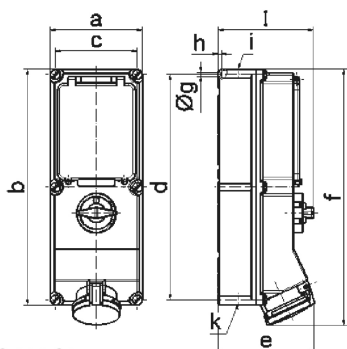

Настенная розетка с выключателем, блокировкой и предохранителем, хим. стойкость - с С-автоматом, размер корпуса 460x180

| Описание изделия | |
|---------------------------------|--|
| № арт. BALS | 17576 |
| Код EAN | 4024941175760 |
| Группа продукции | Настенная розетка TE с выключателем, блокировкой и предохранителем |
| Сила тока | 63 А |
| Кол-во полюсов | 5-пол. |
| Расположение фаз | 3 фазы+N+PE |
| Положение заземляющего контакта | 6 ч |
| | от 200/346 до 240/415 В |
| Частота | 50 и 60 Гц |

| Описание изделия | |
|---------------------------------|---|
| Степень защиты | IP44 |
| Маркировочный цвет | красный |
| Цвет прибора | Верх корпуса светло-бежевый, Откид. крышка красная RAL 3000, Низ корпуса светло-бежевый, Окно управления светло-беж., Переключ.рукоятка светло-беж., Винты корпуса светло-бежевый |
| Соединение | Винтовые столбчатые клеммы с контактом Kontex |
| Макс. поперечное сечение кабеля | 25,0 мм ² |
| Кабельный ввод | 1xM40 сверху, 1xM40/M32 снизу |
| Высота прибора, мм | 500mm |
| Ширина прибора, мм | 180mm |
| Глубина прибора, мм | 191mm |
| Размер корпуса | 460x180 мм (ВxШ) |
| Материал корпуса | Поликарбонат - Полиэтилентерефталат светло-бежевый |
| Контакты | Контактная подложка из термостойкого материала, Контакты из никелированной латуни |

| прочие технические характеристики | |
|-----------------------------------|--|
| | 1 открытый кабельный ввод сверху, 2 открытых кабельных ввода снизу |
| | В положении 0 запирается на макс. 4 навесных замка с диаметром дужки до 7 мм |
| | Со встроенным линейным защитным автоматом С, 3-пол. |

| | |
|----------------------|-----------------|
| Логистика | |
| Масса одного изделия | 3.838 кг / null |
| Тип упаковки | null |
| Кол-во в упаковке | 1 ST |
| Код EAN | 4024941175760 |
| Длина | 560 mm |
| Ширина | 215 mm |
| Высота | 260 mm |
| Масса | 4,3 kg |
| Объем | 26 400 ccm |