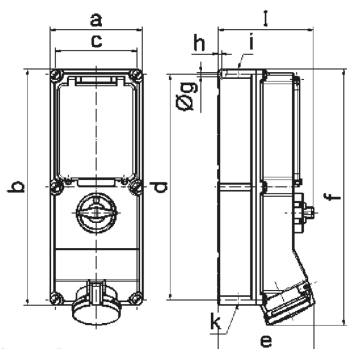

Настенная розетка с выключателем, блокировкой и предохранителем, хим. стойкость - с цоколем предохранителя D02 и УДТ, размер корпуса 460x180

Описание изделия	
№ арт. BALS	17579
Код EAN	4024941175791
Группа продукции	Настенная розетка TE с выключателем, блокировкой и предохранителем
Сила тока	63 А
Кол-во полюсов	5-пол.
Расположение фаз	3 фазы+N+PE
Положение заземляющего контакта	6 ч
	от 200/346 до 240/415 В
Частота	50 и 60 Гц

Описание изделия	
Степень защиты	IP44
Маркировочный цвет	красный
Цвет прибора	Верх корпуса светло-бежевый, Откид. крышка красная RAL 3000, Низ корпуса светло-бежевый, Окно управления светло-беж., Переключ.рукоятка светло-беж., Винты корпуса светло-бежевый
Соединение	Винтовые столбчатые клеммы с контактом Kontex
Макс. поперечное сечение кабеля	25,0 мм ²
Кабельный ввод	1xM40 сверху, 1xM40/M32 снизу
Высота прибора, мм	500mm
Ширина прибора, мм	180mm
Глубина прибора, мм	191mm
Размер корпуса	460x180 мм (ВxШ)
Материал корпуса	Поликарбонат - Полиэтилентерефталат светло-бежевый
Контакты	Контактная подложка из термостойкого материала, Контакты из никелированной латуни

Логистика	
Масса одного изделия	0.0 кг / null
Тип упаковки	null
Кол-во в упаковке	1 ST
Код EAN	4024941175791
Длина	560 mm
Ширина	215 mm
Высота	260 mm
Масса	0,462 kg
Объем	26 400 ccm

12 MB 21

Ampere	16	16	32	32	63	63
Polzahl	4	5	4	5	4	5
a	134,0	134,0	134,0	134,0	180,0	180,0
b	365,0	365,0	365,0	365,0	460,0	460,0
c	117,0	117,0	117,0	117,0	160,0	160,0
d	348,0	348,0	348,0	348,0	440,0	440,0
e	135,0	141,0	146,0	152,0	184,0	184,0
f	382,0	382,0	391,0	391,0	500,0	500,0
g ø	6,5	6,5	6,5	6,5	8,3	8,3
h	8,0	8,0	8,0	8,0	6,5	6,5
i	M25/32	M25/32	M32/40	M32/40	M40	M40
k	M25/32	M25/32	M32/40	M32/40	M32/40	M32/40
l	156,0	156,0	156,0	156,0	189,0	189,0