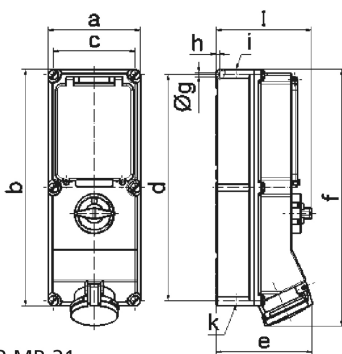

Wandsteckdose, abschaltbar, verriegelt, abgesichert,
chemikalienbe- ständig - mit Tragschiene, Gehäusegröße
365x134

Artikelbeschreibung	
BALS-Art.-Nr	17608
EAN	4024941176088
Produktgruppe	Wandsteckdose TE abschaltbar, verriegelt, abgesichert
Stromstärke	16A
Polzahl	5p
Polzahl	3P+N+PE
Lage des Schutzkontaktes	6h

Artikelbeschreibung	
Spannung	200/346 bis 240/415V
Frequenz	50 und 60Hz
Schutzart	IP44
Kennfarbe	rot
Gerätefarbe	Gehäuseoberteil lightbeige, Klappdeckel rot RAL 3000, Gehäuseunterteil lightbeige, Betätigungsklappe lightbeige, Schalterknebel lightbeige, Gehäuseschrauben lightbeige
Anschlussstechnik	schraublose Federklemmtechnik als Käfigzugfederklemme mit Kontex-Kontakt
Maximaler Leiterquerschnitt	4,0 qmm
Kabeleinführung	1xM32/M25 oben, 1xM32/M25 unten
Geräte-Höhe	384mm
Geräte-Breite	134mm
Geräte-Tiefe	153mm
Gehäusegrösse	365x134 mm (HxB)
Gehäusematerial	Polycarbonat-Polyethylenterephthalat lightbeige
Kontakte	Der Kontaktträger ist aus hochwärmebeständigem Material, Die Kontakte sind Messing vernickelt

Zusätzliche technische Informationen	
	Die Leitungseinführung ist zweimal oben und zweimal unten offen
	In 0-Stellung abschließbar für bis zu 3 Bügelschlösser mit einem Bügeldurchmesser bis 7mm

Zusätzliche technische Informationen

Im Gehäuseunterteil ist eine Tragschiene vorhanden,
Eine Tragschiene für 6 Teilungseinheiten waagrecht
ist unter der Betätigungsklappe vorhanden

Logistikdaten

Einzelgewicht	0 kg / Stück
Verpackungsart	Karton
Inhaltsmenge	1 ST
EAN	4024941176088
Länge	387 mm
Breite	222 mm
Höhe	150 mm
Gewicht	0,193 kg
Volumen	11.029,5 ccm