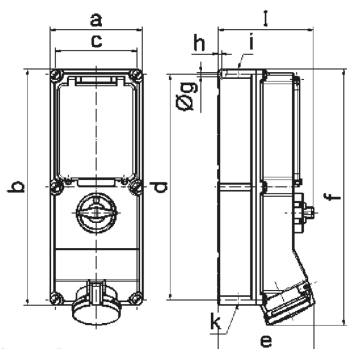

Описание изделия	
Степень защиты	IP44
Маркировочный цвет	красный
Цвет прибора	Откид. крышка красная RAL 3000, Низ корпуса светло-бежевый, Верх корпуса светло-бежевый, Винты корпуса светло-бежевый, Переключ.рукоятка светло-беж., Окно управления светло-беж.
Соединение	безвинтовые туннельные пружинные клеммы с контактом Kontex
Макс. поперечное сечение кабеля	4,0 мм <sup>2</sup>
Кабельный ввод	1xM32/M25 верх, 1xM32/M25 низ
Высота прибора, мм	384mm
Ширина прибора, мм	134mm
Глубина прибора, мм	153mm
Размер корпуса	365x134 мм (ВxШ)
Материал корпуса	Поликарбонат - Полиэтилентерефталат светло-бежевый
Контакты	Контактная подложка из термостойкого материала, Контакты из никелированной латуни

прочие технические характеристики	
	2 открытых кабельных ввода сверху, 2 открытых кабельных ввода снизу
	В положении 0 запирается на макс. 3 навесных замка с диаметром дужки до 7 мм
	В нижней части устройства имеется рейка DIN, Под окном управления расположена горизонтальная рейка DIN шириной 6 НР

Логистика	
Масса одного изделия	0.0 кг / null
Тип упаковки	null
Кол-во в упаковке	1 ST
Код EAN	4024941176088
Длина	387 mm
Ширина	222 mm
Высота	150 mm
Масса	0,193 kg
Объем	11 029,5 ccm

Ampere	16	16	32	32	63	63
Polzahl	4	5	4	5	4	5
a	134,0	134,0	134,0	134,0	180,0	180,0
b	365,0	365,0	365,0	365,0	460,0	460,0
c	117,0	117,0	117,0	117,0	160,0	160,0
d	348,0	348,0	348,0	348,0	440,0	440,0
e	135,0	141,0	146,0	152,0	184,0	184,0
f	382,0	382,0	391,0	391,0	500,0	500,0
g ø	6,5	6,5	6,5	6,5	8,3	8,3
h	8,0	8,0	8,0	8,0	6,5	6,5
i	M25/32	M25/32	M32/40	M32/40	M40	M40
k	M25/32	M25/32	M32/40	M32/40	M32/40	M32/40
l	156,0	156,0	156,0	156,0	189,0	189,0